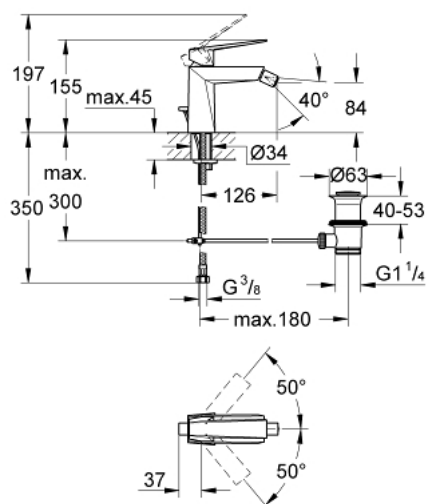

24 347 000 ALLURE BRILLIANT JEDNORUČNA MIJEŠALICA ZA BIDE 1/2"

OPIS PROIZVODA

- Colour: chrome
- instalacija na 1 otvor
- GROHE SilkMove keramička kartuša 28 mm
- graničnik temperature
- GROHE LongLife premaz
- GROHE FastFixation instalacijski sustav
- perlator sa kuglastim zglobom
- odjeljni set, skočni 1 1/4"
- fleksibilne spojne cijevi

24 347 000 ALLURE BRILLIANT JEDNORUČNA MIJEŠALICA ZA BIDE 1/2"

REZERVNI DIJELOVI, listopada 2021 – now

- 1: Ručica (Br. narudžbe 46793000)
- 2: Prsten za učvršćivanje (Br. narudžbe 46715000)
- 3: Kartuša (Br. narudžbe 46580000)
- 4: Perlator sa kuglastim zglobom (Br. narudžbe 46791000)
- 5: Šipka za gornji dio sifona (Br. narudžbe 46787000)
- 6: Kontra matica (Br. narudžbe 46249000)
- 7: Odjevni set 1 1/4" (Br. narudžbe 28910000)
- 7.1: Utičnica (Br. narudžbe 07182000)
- 7.2: Ekscentrična šipka (Br. narudžbe 07052000)
- 8: Ključ za ugradnju (Br. narudžbe 19017000)*
- 9: Ekscentrična šipka (Br. narudžbe 07341000)*