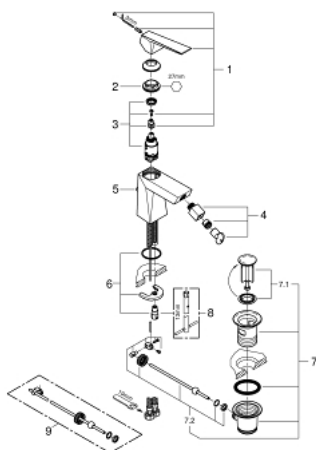

24 347 000 ALLURE BRILLIANT JEDNORUČNA MIJEŠALICA ZA BIDE 1/2"

OPIS PROIZVODA

- Colour: chrome
- instalacija na 1 otvor
- GROHE SilkMove keramička kartuša 28 mm
- graničnik temperature
- GROHE LongLife premaz
- GROHE FastFixation instalacijski sustav
- perlator sa kuglastim zglobom
- odjeljni set, skočni 1 1/4"
- fleksibilne spojne cijevi

24 347 000 ALLURE BRILLIANT JEDNORUČNA MIJEŠALICA ZA BIDE 1/2"

REZERVNI DIJELOVI, listopada 2021 – now

- 1: Ručica (Br. narudžbe 46793000)
- 2: Prsten za učvršćivanje (Br. narudžbe 46715000)
- 3: Kartuša (Br. narudžbe 46580000)
- 4: Perlator sa kuglastim zglobom (Br. narudžbe 46791000)
- 5: Šipka za gornji dio sifona (Br. narudžbe 46787000)
- 6: Kontra matica (Br. narudžbe 46249000)
- 7: Odjevni set 1 1/4" (Br. narudžbe 28910000)
- 7.1: Utičnica (Br. narudžbe 07182000)
- 7.2: Ekscentrična šipka (Br. narudžbe 07052000)
- 8: Ključ za ugradnju (Br. narudžbe 19017000)*
- 9: Ekscentrična šipka (Br. narudžbe 07341000)*