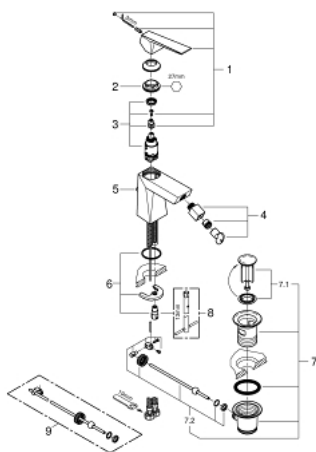

24 347 AL0 ALLURE BRILLIANT JEDNORUČNA MIJEŠALICA ZA BIDE 1/2"

OPIS PROIZVODA

- Colour: brushed hard graphite
- instalacija na 1 otvor
- GROHE SilkMove keramička kartuša 28 mm
- graničnik temperature
- GROHE LongLife premaz
- GROHE FastFixation instalacijski sustav
- perlator sa kuglastim zglobom
- odjeljni set, skočni 1 1/4"
- fleksibilne spojne cijevi

24 347 AL0 ALLURE BRILLIANT JEDNORUČNA MIJEŠALICA ZA BIDE 1/2"

REZERVNI DIJELOVI, listopada 2021 – now

- 1: Ručica (Br. narudžbe 46793AL0)
- 2: Prsten za učvršćivanje (Br. narudžbe 46715000)
- 3: Kartuša (Br. narudžbe 46580000)
- 4: Perlator sa kuglastim zglobovom (Br. narudžbe 46791AL0)
- 5: Šipka za gornji dio sifona (Br. narudžbe 46787AL0)
- 6: Kontra matica (Br. narudžbe 46249000)
- 7: Odjevni set 1 1/4" (Br. narudžbe 28910AL0)
- 7.1: Utičnica (Br. narudžbe 07182AL0)
- 7.2: Ekscentrična šipka (Br. narudžbe 07052000)
- 8: Ključ za ugradnju (Br. narudžbe 19017000)*
- 9: Ekscentrična šipka (Br. narudžbe 07341000)*