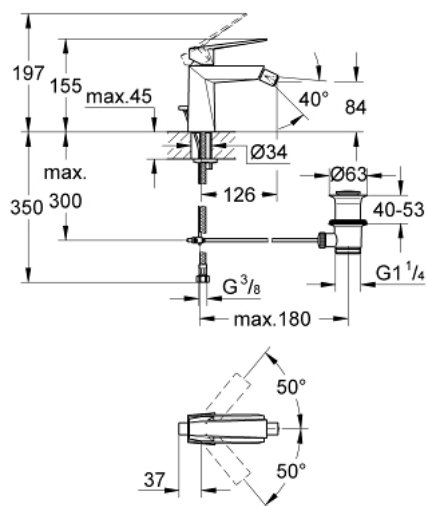

24 347 AL0 ALLURE BRILLIANT JEDNORUČNA MIJEŠALICA ZA BIDE 1/2"

OPIS PROIZVODA

- Colour: brushed hard graphite
- instalacija na 1 otvor
- GROHE SilkMove keramička kartuša 28 mm
- graničnik temperature
- GROHE LongLife premaz
- GROHE FastFixation instalacijski sustav
- perlator sa kuglastim zglobom
- odjeljni set, skočni 1 1/4"
- fleksibilne spojne cijevi

24 347 AL0 ALLURE BRILLIANT JEDNORUČNA MIJEŠALICA ZA BIDE 1/2"

REZERVNI DIJELOVI, listopada 2021 – now

- 1: Ručica (Br. narudžbe 46793AL0)
- 2: Prsten za učvršćivanje (Br. narudžbe 46715000)
- 3: Kartuša (Br. narudžbe 46580000)
- 4: Perlator sa kuglastim zglobovom (Br. narudžbe 46791AL0)
- 5: Šipka za gornji dio sifona (Br. narudžbe 46787AL0)
- 6: Kontra matica (Br. narudžbe 46249000)
- 7: Odjevni set 1 1/4" (Br. narudžbe 28910AL0)
- 7.1: Utičnica (Br. narudžbe 07182AL0)
- 7.2: Ekscentrična šipka (Br. narudžbe 07052000)
- 8: Ključ za ugradnju (Br. narudžbe 19017000)*
- 9: Ekscentrična šipka (Br. narudžbe 07341000)*