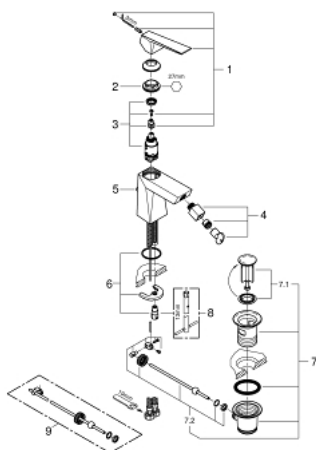

## 24 347 DC0 ALLURE BRILLIANT JEDNORUČNA MIJEŠALICA ZA BIDE 1/2"

### REZERVNI DIJELOVI, listopada 2021 – now

- 1: Ručica (Br. narudžbe 46793DC0)
- 2: Prsten za učvršćivanje (Br. narudžbe 46715000)
- 3: Kartuša (Br. narudžbe 46580000)
- 4: Perlator sa kuglastim zglobovom (Br. narudžbe 46791DC0)
- 5: Šipka za gornji dio sifona (Br. narudžbe 46787DC0)
- 6: Kontra matica (Br. narudžbe 46249000)
- 7: Odjevni set 1 1/4" (Br. narudžbe 28910DC0)
- 7.1: Utičnica (Br. narudžbe 07182DC0)
- 7.2: Ekscentrična šipka (Br. narudžbe 07052000)
- 8: Ključ za ugradnju (Br. narudžbe 19017000)\*
- 9: Ekscentrična šipka (Br. narudžbe 07341000)\*