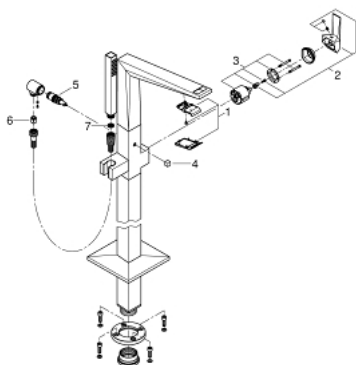

24 348 000 ALLURE BRILLIANT JEDNORUČNA MIJEŠALICA ZA KADU 1/2", UGRADBENA U POD

OPIS PROIZVODA

- Colour: chrome
- set za završnu instalaciju za 45 984
- bez ugradbene kutije
- GROHE SilkMove keramička kartuša 46 mm
- GROHE LongLife premaz
- automatski prebacivač: kada/tuš
- izljev sa integriranim perlatorom
- projekcija 270 mm
- integrirani nepovratni ventil u izlaznoj cijevi za tuš 1/2"
- s držačem za tuš
- hand shower Rainshower Aqua Cube Stick
- metalno crijevo za tuš 1250 mm
- zaštićeno protiv povrata vode

24 348 000 ALLURE BRILLIANT JEDNORUČNA MIJEŠALICA ZA KADU 1/2", UGRADBENA U POD

REZERVNI DIJELOVI, listopada 2021 – now

- 1: Spoj (Br. narudžbe 46803000)
- 2: Ručica (Br. narudžbe 46804000)
- 3: Kartuša (Br. narudžbe 46048000)
- 4: Ručica za prebacivanje (Br. narudžbe 46805000)
- 5: Prebacivač (Br. narudžbe 65655000)
- 6: Nepovratni ventil (Br. narudžbe 08565000)
- 7: Filter za prljavštinu (Br. narudžbe 0700200M)