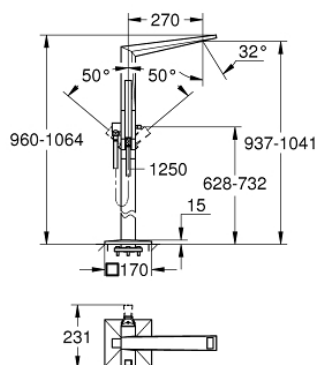

24 348 000 ALLURE BRILLIANT JEDNORUČNA MIJEŠALICA ZA KADU 1/2", UGRADBENA U POD

OPIS PROIZVODA

- Colour: chrome
- set za završnu instalaciju za 45 984
- bez ugradbene kutije
- GROHE SilkMove keramička kartuša 46 mm
- GROHE LongLife premaz
- automatski prebacivač: kada/tuš
- izljev sa integriranim perlatorom
- projekcija 270 mm
- integrirani nepovratni ventil u izlaznoj cijevi za tuš 1/2"
- s držačem za tuš
- hand shower Rainshower Aqua Cube Stick
- metalno crijevo za tuš 1250 mm
- zaštićeno protiv povrata vode

24 348 000 ALLURE BRILLIANT JEDNORUČNA MIJEŠALICA ZA KADU 1/2", UGRADBENA U POD

REZERVNI DIJELOVI, listopada 2021 – now

- 1: Spoj (Br. narudžbe 46803000)
- 2: Ručica (Br. narudžbe 46804000)
- 3: Kartuša (Br. narudžbe 46048000)
- 4: Ručica za prebacivanje (Br. narudžbe 46805000)
- 5: Prebacivač (Br. narudžbe 65655000)
- 6: Nepovratni ventil (Br. narudžbe 08565000)
- 7: Filter za prljavštinu (Br. narudžbe 0700200M)