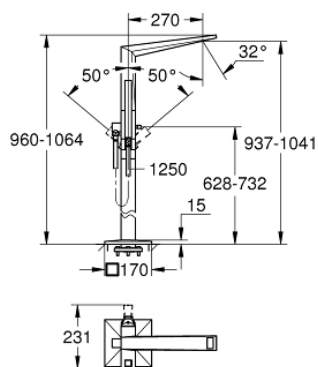

## 24 348 001 ALLURE BRILLIANT JEDNORUČNA MIJEŠALICA ZA KADU 1/2", UGRADBENA U POD

### OPIS PROIZVODA

- Colour: chrome
- set za završnu instalaciju za 45 984
- bez ugradbene kutije
- GROHE SilkMove keramička kartuša 46 mm
- GROHE LongLife premaz
- automatski prebacivač: kada/tuš
- izljev sa integriranim perlatorom
- hand shower Rainshower Aqua Cube Stick 6.5 l/min
- Silverflex crijevo za tuš 1250 mm
- projekcija 270 mm
- integrirani nepovratni ventil u izlaznoj cijevi za tuš 1/2"
- s držačem za tuš
- zaštićeno protiv povrata vode

### REZERVNI DIJELOVI, studenoga 2021 – now

- 1: Spoj (Br. narudžbe 46803000)
- 2: Ručica (Br. narudžbe 46804000)
- 3: Kartuša (Br. narudžbe 46048000)
- 4: Ručica za prebacivanje (Br. narudžbe 46805000)
- 5: Prebacivač (Br. narudžbe 65655000)
- 6: Nepovratni ventil (Br. narudžbe 08565000)
- 7: Filter za prljavštinu (Br. narudžbe 0700200M)