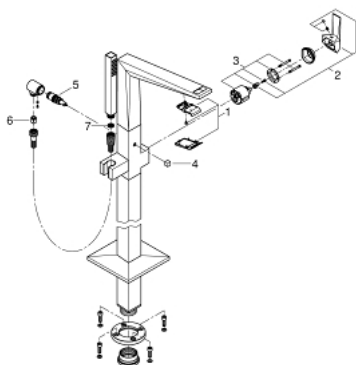

## 24 348 001 ALLURE BRILLIANT JEDNORUČNA MIJEŠALICA ZA KADU 1/2", UGRADBENA U POD

### OPIS PROIZVODA

- Colour: chrome
- set za završnu instalaciju za 45 984
- bez ugradbene kutije
- GROHE SilkMove keramička kartuša 46 mm
- GROHE LongLife premaz
- automatski prebacivač: kada/tuš
- izljev sa integriranim perlatorom
- hand shower Rainshower Aqua Cube Stick 6.5 l/min
- Silverflex crijevo za tuš 1250 mm
- projekcija 270 mm
- integrirani nepovratni ventil u izlaznoj cijevi za tuš 1/2"
- s držačem za tuš
- zaštićeno protiv povrata vode

### REZERVNI DIJELOVI, studenoga 2021 – now

- 1: Spoj (Br. narudžbe 46803000)
- 2: Ručica (Br. narudžbe 46804000)
- 3: Kartuša (Br. narudžbe 46048000)
- 4: Ručica za prebacivanje (Br. narudžbe 46805000)
- 5: Prebacivač (Br. narudžbe 65655000)
- 6: Nepovratni ventil (Br. narudžbe 08565000)
- 7: Filter za prljavštinu (Br. narudžbe 0700200M)