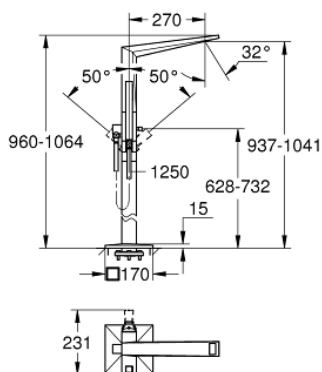

24 348 AL0 ALLURE BRILLIANT JEDNORUČNA MIJEŠALICA ZA KADU 1/2", UGRADBENA U POD

OPIS PROIZVODA

- Colour: brushed hard graphite
- set za završnu instalaciju za 45 984
- bez ugradbene kutije
- GROHE SilkMove keramička kartuša 46 mm
- GROHE LongLife premaz
- automatski prebacivač: kada/tuš
- izljev sa integriranim perlatorom
- projekcija 270 mm
- integrirani nepovratni ventil u izlaznoj cijevi za tuš 1/2"
- s držačem za tuš
- hand shower Rainshower Aqua Cube Stick
- metalno crijevo za tuš 1250 mm
- zaštićeno protiv povrata vode

24 348 AL0 ALLURE BRILLIANT JEDNORUČNA MIJEŠALICA ZA KADU 1/2", UGRADBENA U POD

REZERVNI DIJELOVI, listopada 2021 – now

- 1: Spoj (Br. narudžbe 46803AL0)
- 2: Ručica (Br. narudžbe 46804AL0)
- 3: Kartuša (Br. narudžbe 46048000)
- 4: Ručica za prebacivanje (Br. narudžbe 46805AL0)
- 5: Prebacivač (Br. narudžbe 65655AL0)
- 6: Nepovratni ventil (Br. narudžbe 08565000)
- 7: Filter za prljavštinu (Br. narudžbe 0700200M)