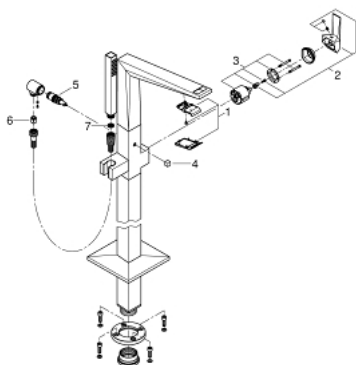

24 348 AL0 ALLURE BRILLIANT JEDNORUČNA MIJEŠALICA ZA KADU 1/2", UGRADBENA U POD

OPIS PROIZVODA

- Colour: brushed hard graphite
- set za završnu instalaciju za 45 984
- bez ugradbene kutije
- GROHE SilkMove keramička kartuša 46 mm
- GROHE LongLife premaz
- automatski prebacivač: kada/tuš
- izljev sa integriranim perlatorom
- projekcija 270 mm
- integrirani nepovratni ventil u izlaznoj cijevi za tuš 1/2"
- s držačem za tuš
- hand shower Rainshower Aqua Cube Stick
- metalno crijevo za tuš 1250 mm
- zaštićeno protiv povrata vode

24 348 AL0 ALLURE BRILLIANT JEDNORUČNA MIJEŠALICA ZA KADU 1/2", UGRADBENA U POD

REZERVNI DIJELOVI, listopada 2021 – now

- 1: Spoj (Br. narudžbe 46803AL0)
- 2: Ručica (Br. narudžbe 46804AL0)
- 3: Kartuša (Br. narudžbe 46048000)
- 4: Ručica za prebacivanje (Br. narudžbe 46805AL0)
- 5: Prebacivač (Br. narudžbe 65655AL0)
- 6: Nepovratni ventil (Br. narudžbe 08565000)
- 7: Filter za prljavštinu (Br. narudžbe 0700200M)