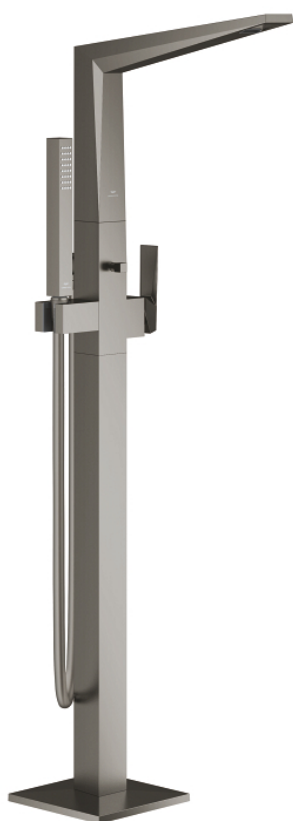

24 348 AL0 ALLURE BRILLIANT JEDNORUČNA MIJEŠALICA ZA KADU 1/2", UGRADBENA U POD

OPIS PROIZVODA

- Colour: brushed hard graphite
- set za završnu instalaciju za 45 984
- bez ugradbene kutije
- GROHE SilkMove keramička kartuša 46 mm
- GROHE LongLife premaz
- automatski prebacivač: kada/tuš
- izljev sa integriranim perlatorom
- projekcija 270 mm
- integrirani nepovratni ventil u izlaznoj cijevi za tuš 1/2"
- s držačem za tuš
- hand shower Rainshower Aqua Cube Stick
- metalno crijevo za tuš 1250 mm
- zaštićeno protiv povrata vode

24 348 AL0 ALLURE BRILLIANT JEDNORUČNA MIJEŠALICA ZA KADU 1/2", UGRADBENA U POD

REZERVNI DIJELOVI, listopada 2021 – now

- 1: Spoj (Br. narudžbe 46803AL0)
- 2: Ručica (Br. narudžbe 46804AL0)
- 3: Kartuša (Br. narudžbe 46048000)
- 4: Ručica za prebacivanje (Br. narudžbe 46805AL0)
- 5: Prebacivač (Br. narudžbe 65655AL0)
- 6: Nepovratni ventil (Br. narudžbe 08565000)
- 7: Filter za prljavštinu (Br. narudžbe 0700200M)