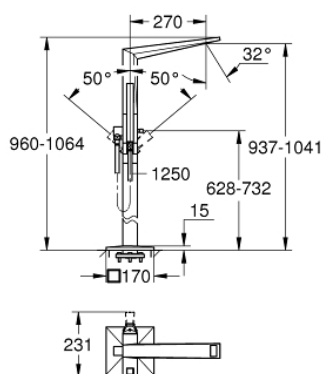

24 348 DC0 ALLURE BRILLIANT JEDNORUČNA MIJEŠALICA ZA KADU 1/2", UGRADBENA U POD

OPIS PROIZVODA

- Colour: supersteel
- set za završnu instalaciju za 45 984
- bez ugradbene kutije
- GROHE SilkMove keramička kartuša 46 mm
- GROHE LongLife premaz
- automatski prebacivač: kada/tuš
- izljev sa integriranim perlatorom
- projekcija 270 mm
- integrirani nepovratni ventil u izlaznoj cijevi za tuš 1/2"
- s držačem za tuš
- hand shower Rainshower Aqua Cube Stick
- metalno crijevo za tuš 1250 mm
- zaštićeno protiv povrata vode

24 348 DC0 ALLURE BRILLIANT JEDNORUČNA MIJEŠALICA ZA KADU 1/2", UGRADBENA U POD

REZERVNI DIJELOVI, listopada 2021 – now

- 1: Spoj (Br. narudžbe 46803DC0)
- 2: Ručica (Br. narudžbe 46804DC0)
- 3: Kartuša (Br. narudžbe 46048000)
- 4: Ručica za prebacivanje (Br. narudžbe 46805DC0)
- 5: Prebacivač (Br. narudžbe 65655DC0)
- 6: Nepovratni ventil (Br. narudžbe 08565000)
- 7: Filter za prljavštinu (Br. narudžbe 0700200M)