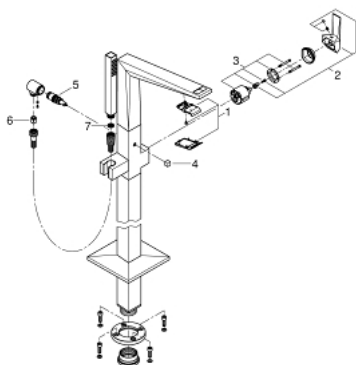

24 348 DC0 ALLURE BRILLIANT JEDNORUČNA MIJEŠALICA ZA KADU 1/2", UGRADBENA U POD

OPIS PROIZVODA

- Colour: supersteel
- set za završnu instalaciju za 45 984
- bez ugradbene kutije
- GROHE SilkMove keramička kartuša 46 mm
- GROHE LongLife premaz
- automatski prebacivač: kada/tuš
- izljev sa integriranim perlatorom
- projekcija 270 mm
- integrirani nepovratni ventil u izlaznoj cijevi za tuš 1/2"
- s držačem za tuš
- hand shower Rainshower Aqua Cube Stick
- metalno crijevo za tuš 1250 mm
- zaštićeno protiv povrata vode

24 348 DC0 ALLURE BRILLIANT JEDNORUČNA MIJEŠALICA ZA KADU 1/2", UGRADBENA U POD

REZERVNI DIJELOVI, listopada 2021 – now

- 1: Spoj (Br. narudžbe 46803DC0)
- 2: Ručica (Br. narudžbe 46804DC0)
- 3: Kartuša (Br. narudžbe 46048000)
- 4: Ručica za prebacivanje (Br. narudžbe 46805DC0)
- 5: Prebacivač (Br. narudžbe 65655DC0)
- 6: Nepovratni ventil (Br. narudžbe 08565000)
- 7: Filter za prljavštinu (Br. narudžbe 0700200M)