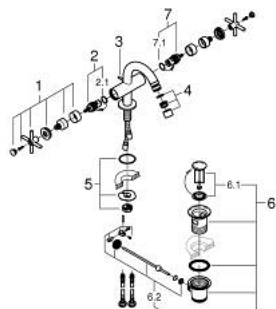

24 353 000 ATRIO MIJEŠALICA ZA BIDE 1/2", 1 OTVOR

OPIS PROIZVODA

- Colour: chrome
- keramičke glave 1/2", 90°
- GROHE LongLife premaz
- sustav brze instalacije
- perlator sa kuglastim zglobom
- savijeni izljev
- odljevni set, skočni 1 1/4"
- fleksibilne spojne cijevi
- s križnim ručicama
- Uključena dva različita seta poklopaca za ventile. Jedan set s oznakama "H" i "C", jedan set bez oznaka.

24 353 000 ATRIO MIJEŠALICA ZA BIDE 1/2", 1 OTVOR

	6.2	180mm
	8	350mm

REZERVNI DIJELOVI, listopada 2021 – now

- 1: Cross handles (Br. narudžbe 14215000)
- 2: Keramička kartuša, 1/2" (Br. narudžbe 45883000)
- 2.1: O-brtva Ø18,2 x Ø1,7 (Br. narudžbe 0392400M)
- 3: Šipka za gornji dio sifona (Br. narudžbe 65196000)
- 4: Perlator (Br. narudžbe 06574000)
- 5: Sklop za učvršćivanje držača (Br. narudžbe 48409000)
- 6: Odljevni set 1 1/4" (Br. narudžbe 28910000)
- 6.1: Utičnica (Br. narudžbe 07182000)
- 6.2: Ekscentrična šipka (Br. narudžbe 07052000)
- 7: Keramička kartuša, 1/2" (Br. narudžbe 45882000)
- 7.1: O-brtva Ø18,2 x Ø1,7 (Br. narudžbe 0392400M)
- 8: Ekscentrična šipka (Br. narudžbe 07341000)*