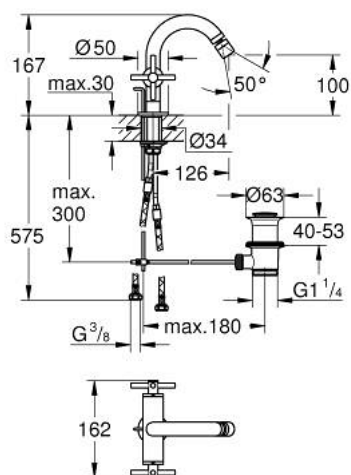

24 353 000 ATRIO MIJEŠALICA ZA BIDE 1/2", 1 OTVOR

OPIS PROIZVODA

- Colour: chrome
- keramičke glave 1/2", 90°
- GROHE LongLife premaz
- sustav brze instalacije
- perlator sa kuglastim zglobom
- savijeni izljev
- odljevni set, skočni 1 1/4"
- fleksibilne spojne cijevi
- s križnim ručicama
- Uključena dva različita seta poklopaca za ventile. Jedan set s oznakama "H" i "C", jedan set bez oznaka.

24 353 000 ATRIO MIJEŠALICA ZA BIDE 1/2", 1 OTVOR

	6.2	180mm
	8	350mm

REZERVNI DIJELOVI, listopada 2021 – now

- 1: Cross handles (Br. narudžbe 14215000)
- 2: Keramička kartuša, 1/2" (Br. narudžbe 45883000)
- 2.1: O-brtva Ø18,2 x Ø1,7 (Br. narudžbe 0392400M)
- 3: Šipka za gornji dio sifona (Br. narudžbe 65196000)
- 4: Perlator (Br. narudžbe 06574000)
- 5: Sklop za učvršćivanje držača (Br. narudžbe 48409000)
- 6: Odljevni set 1 1/4" (Br. narudžbe 28910000)
- 6.1: Utičnica (Br. narudžbe 07182000)
- 6.2: Ekscentrična šipka (Br. narudžbe 07052000)
- 7: Keramička kartuša, 1/2" (Br. narudžbe 45882000)
- 7.1: O-brtva Ø18,2 x Ø1,7 (Br. narudžbe 0392400M)
- 8: Ekscentrična šipka (Br. narudžbe 07341000)*