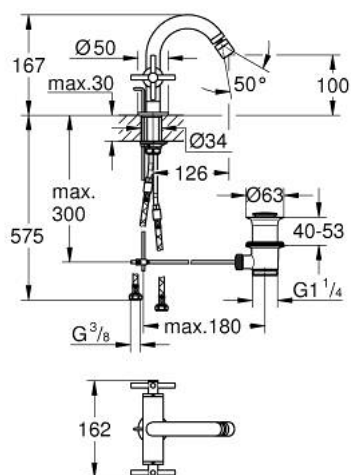

24 353 AL0 ATRIO MIJEŠALICA ZA BIDE 1/2", 1 OTVOR

OPIS PROIZVODA

- Colour: brushed hard graphite
- keramičke glave 1/2", 90°
- GROHE LongLife premaz
- sustav brze instalacije
- perlator sa kuglastim zglobom
- savijeni izljev
- odljevni set, skočni 1 1/4"
- fleksibilne spojne cijevi
- s križnim ručicama
- Uključena dva različita seta poklopaca za ventile. Jedan set s oznakama "H" i "C", jedan set bez oznaka.

24 353 AL0 ATRIO MIJEŠALICA ZA BIDE 1/2", 1 OTVOR

	6.2	180mm
	8	350mm

REZERVNI DIJELOVI, listopada 2021 – now

- 1: Cross handles (Br. narudžbe 14215AL0)
- 2: Keramička kartuša, 1/2" (Br. narudžbe 45883000)
- 2.1: O-brtva Ø18,2 x Ø1,7 (Br. narudžbe 0392400M)
- 3: Šipka za gornji dio sifona (Br. narudžbe 65196AL0)
- 4: Perlator (Br. narudžbe 06574AL0)
- 5: Sklop za učvršćivanje držača (Br. narudžbe 48409000)
- 6: Odljevni set 1 1/4" (Br. narudžbe 28910AL0)
- 6.1: Utičnica (Br. narudžbe 07182AL0)
- 6.2: Ekscentrična šipka (Br. narudžbe 07052000)
- 7: Keramička kartuša, 1/2" (Br. narudžbe 45882000)
- 7.1: O-brtva Ø18,2 x Ø1,7 (Br. narudžbe 0392400M)
- 8: Ekscentrična šipka (Br. narudžbe 07341000)*