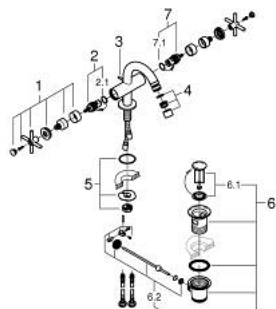

24 353 AL0 ATRIO MIJEŠALICA ZA BIDE 1/2", 1 OTVOR

OPIS PROIZVODA

- Colour: brushed hard graphite
- keramičke glave 1/2", 90°
- GROHE LongLife premaz
- sustav brze instalacije
- perlator sa kuglastim zglobom
- savijeni izljev
- odljevni set, skočni 1 1/4"
- fleksibilne spojne cijevi
- s križnim ručicama
- Uključena dva različita seta poklopaca za ventile. Jedan set s oznakama "H" i "C", jedan set bez oznaka.

24 353 AL0 ATRIO MIJEŠALICA ZA BIDE 1/2", 1 OTVOR

	6.2	180mm
	8	350mm

REZERVNI DIJELOVI, listopada 2021 – now

- 1: Cross handles (Br. narudžbe 14215AL0)
- 2: Keramička kartuša, 1/2" (Br. narudžbe 45883000)
- 2.1: O-brtva Ø18,2 x Ø1,7 (Br. narudžbe 0392400M)
- 3: Šipka za gornji dio sifona (Br. narudžbe 65196AL0)
- 4: Perlator (Br. narudžbe 06574AL0)
- 5: Sklop za učvršćivanje držača (Br. narudžbe 48409000)
- 6: Odljevni set 1 1/4" (Br. narudžbe 28910AL0)
- 6.1: Utičnica (Br. narudžbe 07182AL0)
- 6.2: Ekscentrična šipka (Br. narudžbe 07052000)
- 7: Keramička kartuša, 1/2" (Br. narudžbe 45882000)
- 7.1: O-brtva Ø18,2 x Ø1,7 (Br. narudžbe 0392400M)
- 8: Ekscentrična šipka (Br. narudžbe 07341000)*