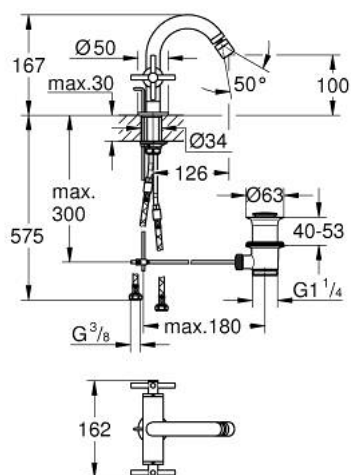

24 353 DA0 ATRIO MIJEŠALICA ZA BIDE 1/2", 1 OTVOR

OPIS PROIZVODA

- Colour: warm sunset
- keramičke glave 1/2", 90°
- GROHE LongLife premaz
- sustav brze instalacije
- perlator sa kuglastim zglobovom
- savijeni izljev
- odljevni set, skočni 1 1/4"
- fleksibilne spojne cijevi
- s križnim ručicama
- Uključena dva različita seta poklopaca za ventile. Jedan set s oznakama "H" i "C", jedan set bez oznaka.

24 353 DA0 ATRIO MIJEŠALICA ZA BIDE 1/2", 1 OTVOR

	6.2	180mm
	8	350mm

REZERVNI DIJELOVI, listopada 2021 – now

- 1: Cross handles (Br. narudžbe 14215DA0)
- 2: Keramička kartuša, 1/2" (Br. narudžbe 45883000)
- 2.1: O-brtva Ø18,2 x Ø1,7 (Br. narudžbe 0392400M)
- 3: Šipka za gornji dio sifona (Br. narudžbe 65196DA0)
- 4: Perlator (Br. narudžbe 06574DA0)
- 5: Sklop za učvršćivanje držača (Br. narudžbe 48409000)
- 6: Odljevni set 1 1/4" (Br. narudžbe 28910DA0)
- 6.1: Utičnica (Br. narudžbe 07182DA0)
- 6.2: Ekscentrična šipka (Br. narudžbe 07052000)
- 7: Keramička kartuša, 1/2" (Br. narudžbe 45882000)
- 7.1: O-brtva Ø18,2 x Ø1,7 (Br. narudžbe 0392400M)
- 8: Ekscentrična šipka (Br. narudžbe 07341000)*