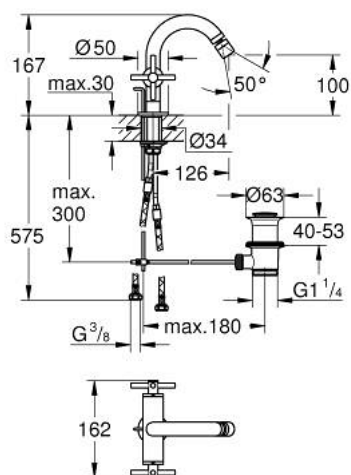

24 353 DC0 ATRIO MIJEŠALICA ZA BIDE 1/2", 1 OTVOR

OPIS PROIZVODA

- Colour: supersteel
- keramičke glave 1/2", 90°
- GROHE LongLife premaz
- sustav brze instalacije
- perlator sa kuglastim zglobom
- savijeni izljev
- odljevni set, skočni 1 1/4"
- fleksibilne spojne cijevi
- s križnim ručicama
- Uključena dva različita seta poklopaca za ventile. Jedan set s oznakama "H" i "C", jedan set bez oznaka.

24 353 DC0 ATRIO MIJEŠALICA ZA BIDE 1/2", 1 OTVOR

	6.2	180mm
	8	350mm

REZERVNI DIJELOVI, listopada 2021 – now

- 1: Cross handles (Br. narudžbe 14215DC0)
- 2: Keramička kartuša, 1/2" (Br. narudžbe 45883000)
- 2.1: O-brtva Ø18,2 x Ø1,7 (Br. narudžbe 0392400M)
- 3: Šipka za gornji dio sifona (Br. narudžbe 65196DC0)
- 4: Perlator (Br. narudžbe 06574DC0)
- 5: Sklop za učvršćivanje držača (Br. narudžbe 48409000)
- 6: Odljevni set 1 1/4" (Br. narudžbe 28910DC0)
- 6.1: Utičnica (Br. narudžbe 07182DC0)
- 6.2: Ekscentrična šipka (Br. narudžbe 07052000)
- 7: Keramička kartuša, 1/2" (Br. narudžbe 45882000)
- 7.1: O-brtva Ø18,2 x Ø1,7 (Br. narudžbe 0392400M)
- 8: Ekscentrična šipka (Br. narudžbe 07341000)*