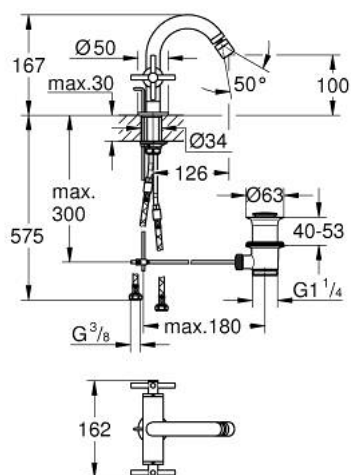

24 353 DL0 ATRIO MIJEŠALICA ZA BIDE 1/2", 1 OTVOR

OPIS PROIZVODA

- Colour: brushed warm sunset
- keramičke glave 1/2", 90°
- GROHE LongLife premaz
- sustav brze instalacije
- perlator sa kuglastim zglobovom
- savijeni izljev
- odljevni set, skočni 1 1/4"
- fleksibilne spojne cijevi
- s križnim ručicama
- Uključena dva različita seta poklopaca za ventile. Jedan set s oznakama "H" i "C", jedan set bez oznaka.

24 353 DL0 ATRIO MIJEŠALICA ZA BIDE 1/2", 1 OTVOR

	6.2	180mm
	8	350mm

REZERVNI DIJELOVI, studenoga 2022 – now

- 1: Cross handles (Br. narudžbe 14215DL0)
- 2: Keramička kartuša, 1/2" (Br. narudžbe 45883000)
- 2.1: O-brtva Ø18,2 x Ø1,7 (Br. narudžbe 0392400M)
- 3: Šipka za gornji dio sifona (Br. narudžbe 65196DL0)
- 4: Perlator (Br. narudžbe 06574DL0)
- 5: Sklop za učvršćivanje držača (Br. narudžbe 48409000)
- 6: Odljevni set 1 1/4" (Br. narudžbe 28910DL0)
- 6.1: Utičnica (Br. narudžbe 07182DL0)
- 6.2: Ekscentrična šipka (Br. narudžbe 07052000)
- 7: Keramička kartuša, 1/2" (Br. narudžbe 45882000)
- 7.1: O-brtva Ø18,2 x Ø1,7 (Br. narudžbe 0392400M)
- 8: Ekscentrična šipka (Br. narudžbe 07341000)*