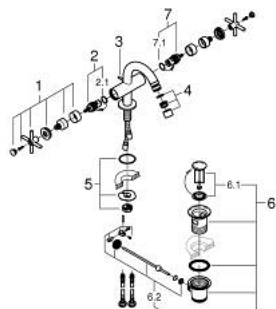

24 353 DL0 ATRIO MIJEŠALICA ZA BIDE 1/2", 1 OTVOR

OPIS PROIZVODA

- Colour: brushed warm sunset
- keramičke glave 1/2", 90°
- GROHE LongLife premaz
- sustav brze instalacije
- perlator sa kuglastim zglobovom
- savijeni izljev
- odljevni set, skočni 1 1/4"
- fleksibilne spojne cijevi
- s križnim ručicama
- Uključena dva različita seta poklopaca za ventile. Jedan set s oznakama "H" i "C", jedan set bez oznaka.

24 353 DL0 ATRIO MIJEŠALICA ZA BIDE 1/2", 1 OTVOR

	6.2	180mm
	8	350mm

REZERVNI DIJELOVI, studenoga 2022 – now

- 1: Cross handles (Br. narudžbe 14215DL0)
- 2: Keramička kartuša, 1/2" (Br. narudžbe 45883000)
- 2.1: O-brtva Ø18,2 x Ø1,7 (Br. narudžbe 0392400M)
- 3: Šipka za gornji dio sifona (Br. narudžbe 65196DL0)
- 4: Perlator (Br. narudžbe 06574DL0)
- 5: Sklop za učvršćivanje držača (Br. narudžbe 48409000)
- 6: Odljevni set 1 1/4" (Br. narudžbe 28910DL0)
- 6.1: Utičnica (Br. narudžbe 07182DL0)
- 6.2: Ekscentrična šipka (Br. narudžbe 07052000)
- 7: Keramička kartuša, 1/2" (Br. narudžbe 45882000)
- 7.1: O-brtva Ø18,2 x Ø1,7 (Br. narudžbe 0392400M)
- 8: Ekscentrična šipka (Br. narudžbe 07341000)*