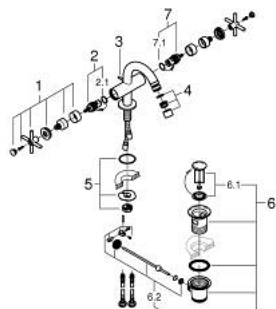

24 353 GL0 ATRIO MIJEŠALICA ZA BIDE 1/2", 1 OTVOR

OPIS PROIZVODA

- Colour: cool sunrise
- keramičke glave 1/2", 90°
- GROHE LongLife premaz
- sustav brze instalacije
- perlator sa kuglastim zglobom
- savijeni izljev
- odljevni set, skočni 1 1/4"
- fleksibilne spojne cijevi
- s križnim ručicama
- Uključena dva različita seta poklopaca za ventile. Jedan set s oznakama "H" i "C", jedan set bez oznaka.

24 353 GL0 ATRIO MIJEŠALICA ZA BIDE 1/2", 1 OTVOR

	6.2	180mm
	8	350mm

REZERVNI DIJELOVI, listopada 2021 – now

- 1: Cross handles (Br. narudžbe 14215GL0)
- 2: Keramička kartuša, 1/2" (Br. narudžbe 45883000)
- 2.1: O-brtva Ø18,2 x Ø1,7 (Br. narudžbe 0392400M)
- 3: Šipka za gornji dio sifona (Br. narudžbe 65196GL0)
- 4: Perlator (Br. narudžbe 06574GL0)
- 5: Sklop za učvršćivanje držača (Br. narudžbe 48409000)
- 6: Odljevni set 1 1/4" (Br. narudžbe 28910GL0)
- 6.1: Utičnica (Br. narudžbe 07182GL0)
- 6.2: Ekscentrična šipka (Br. narudžbe 07052000)
- 7: Keramička kartuša, 1/2" (Br. narudžbe 45882000)
- 7.1: O-brtva Ø18,2 x Ø1,7 (Br. narudžbe 0392400M)
- 8: Ekscentrična šipka (Br. narudžbe 07341000)*