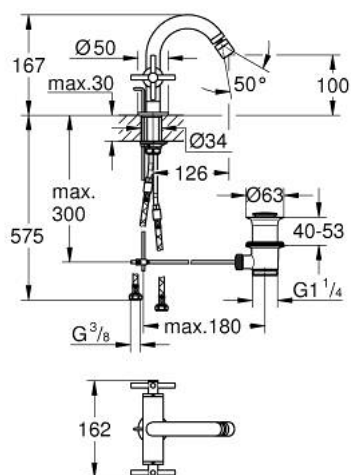

24 353 GL0 ATRIO MIJEŠALICA ZA BIDE 1/2", 1 OTVOR

OPIS PROIZVODA

- Colour: cool sunrise
- keramičke glave 1/2", 90°
- GROHE LongLife premaz
- sustav brze instalacije
- perlator sa kuglastim zglobom
- savijeni izljev
- odljevni set, skočni 1 1/4"
- fleksibilne spojne cijevi
- s križnim ručicama
- Uključena dva različita seta poklopaca za ventile. Jedan set s oznakama "H" i "C", jedan set bez oznaka.

24 353 GL0 ATRIO MIJEŠALICA ZA BIDE 1/2", 1 OTVOR

	6.2	180mm
	8	350mm

REZERVNI DIJELOVI, listopada 2021 – now

- 1: Cross handles (Br. narudžbe 14215GL0)
- 2: Keramička kartuša, 1/2" (Br. narudžbe 45883000)
- 2.1: O-brtva Ø18,2 x Ø1,7 (Br. narudžbe 0392400M)
- 3: Šipka za gornji dio sifona (Br. narudžbe 65196GL0)
- 4: Perlator (Br. narudžbe 06574GL0)
- 5: Sklop za učvršćivanje držača (Br. narudžbe 48409000)
- 6: Odljevni set 1 1/4" (Br. narudžbe 28910GL0)
- 6.1: Utičnica (Br. narudžbe 07182GL0)
- 6.2: Ekscentrična šipka (Br. narudžbe 07052000)
- 7: Keramička kartuša, 1/2" (Br. narudžbe 45882000)
- 7.1: O-brtva Ø18,2 x Ø1,7 (Br. narudžbe 0392400M)
- 8: Ekscentrična šipka (Br. narudžbe 07341000)*