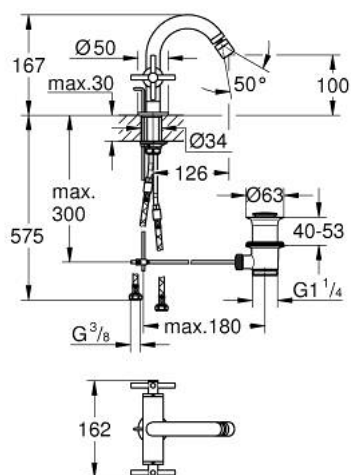

## 24 353 GN0 ATRIO MIJEŠALICA ZA BIDE 1/2", 1 OTVOR

### OPIS PROIZVODA

- Colour: brushed cool sunrise
- keramičke glave 1/2", 90°
- GROHE LongLife premaz
- sustav brze instalacije
- perlator sa kuglastim zglobom
- savijeni izljev
- odljevni set, skočni 1 1/4"
- fleksibilne spojne cijevi
- s križnim ručicama
- Uključena dva različita seta poklopaca za ventile. Jedan set s oznakama "H" i "C", jedan set bez oznaka.

## 24 353 GN0 ATRIO MIJEŠALICA ZA BIDE 1/2", 1 OTVOR

	6.2	180mm
	8	350mm

### REZERVNI DIJELOVI, studenoga 2022 – now

- 1: Cross handles (Br. narudžbe 14215GN0)
- 2: Keramička kartuša, 1/2" (Br. narudžbe 45883000)
- 2.1: O-brtva Ø18,2 x Ø1,7 (Br. narudžbe 0392400M)
- 3: Šipka za gornji dio sifona (Br. narudžbe 65196GN0)
- 4: Perlator (Br. narudžbe 06574GN0)
- 5: Sklop za učvršćivanje držača (Br. narudžbe 48409000)
- 6: Odljevni set 1 1/4" (Br. narudžbe 28910GN0)
- 6.1: Utičnica (Br. narudžbe 07182GN0)
- 6.2: Ekscentrična šipka (Br. narudžbe 07052000)
- 7: Keramička kartuša, 1/2" (Br. narudžbe 45882000)
- 7.1: O-brtva Ø18,2 x Ø1,7 (Br. narudžbe 0392400M)
- 8: Ekscentrična šipka (Br. narudžbe 07341000)\*