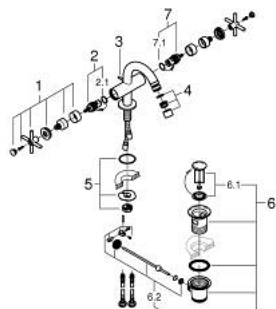

## 24 353 GN0 ATRIO MIJEŠALICA ZA BIDE 1/2", 1 OTVOR

### OPIS PROIZVODA

- Colour: brushed cool sunrise
- keramičke glave 1/2", 90°
- GROHE LongLife premaz
- sustav brze instalacije
- perlator sa kuglastim zglobom
- savijeni izljev
- odljevni set, skočni 1 1/4"
- fleksibilne spojne cijevi
- s križnim ručicama
- Uključena dva različita seta poklopaca za ventile. Jedan set s oznakama "H" i "C", jedan set bez oznaka.

## 24 353 GN0 ATRIO MIJEŠALICA ZA BIDE 1/2", 1 OTVOR

	6.2	180mm
	8	350mm

### REZERVNI DIJELOVI, studenoga 2022 – now

- 1: Cross handles (Br. narudžbe 14215GN0)
- 2: Keramička kartuša, 1/2" (Br. narudžbe 45883000)
- 2.1: O-brtva Ø18,2 x Ø1,7 (Br. narudžbe 0392400M)
- 3: Šipka za gornji dio sifona (Br. narudžbe 65196GN0)
- 4: Perlator (Br. narudžbe 06574GN0)
- 5: Sklop za učvršćivanje držača (Br. narudžbe 48409000)
- 6: Odljevni set 1 1/4" (Br. narudžbe 28910GN0)
- 6.1: Utičnica (Br. narudžbe 07182GN0)
- 6.2: Ekscentrična šipka (Br. narudžbe 07052000)
- 7: Keramička kartuša, 1/2" (Br. narudžbe 45882000)
- 7.1: O-brtva Ø18,2 x Ø1,7 (Br. narudžbe 0392400M)
- 8: Ekscentrična šipka (Br. narudžbe 07341000)\*