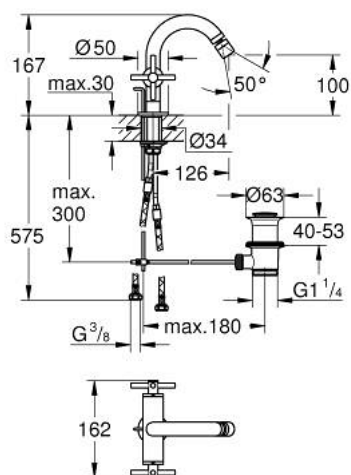

## 24 353 MG0 ATRIO MIJEŠALICA ZA BIDE 1/2", 1 OTVOR

### OPIS PROIZVODA

- Colour: satin graphite
- keramičke glave 1/2", 90°
- GROHE LongLife premaz
- sustav brze instalacije
- perlator sa kuglastim zglobom
- savijeni izljev
- odljevni set, skočni 1 1/4"
- fleksibilne spojne cijevi
- s križnim ručicama
- Uključena dva različita seta poklopaca za ventile. Jedan set s oznakama "H" i "C", jedan set bez oznaka.

## 24 353 MG0 ATRIO MIJEŠALICA ZA BIDE 1/2", 1 OTVOR

	6.2	180mm
	8	350mm

### REZERVNI DIJELOVI, listopada 2022 – now

- 1: Cross handles (Br. narudžbe 14215MG0)
- 2: Keramička kartuša, 1/2" (Br. narudžbe 45883000)
- 2.1: O-brtva Ø18,2 x Ø1,7 (Br. narudžbe 0392400M)
- 3: Šipka za gornji dio sifona (Br. narudžbe 65196MG0)
- 4: Perlator (Br. narudžbe 06574MG0)
- 5: Sklop za učvršćivanje držača (Br. narudžbe 48409000)
- 6: Odljevni set 1 1/4" (Br. narudžbe 28910MG0)
- 6.1: Utičnica (Br. narudžbe 07182MG0)
- 6.2: Ekscentrična šipka (Br. narudžbe 07052000)
- 7: Keramička kartuša, 1/2" (Br. narudžbe 45882000)
- 7.1: O-brtva Ø18,2 x Ø1,7 (Br. narudžbe 0392400M)
- 8: Ekscentrična šipka (Br. narudžbe 07341000)\*