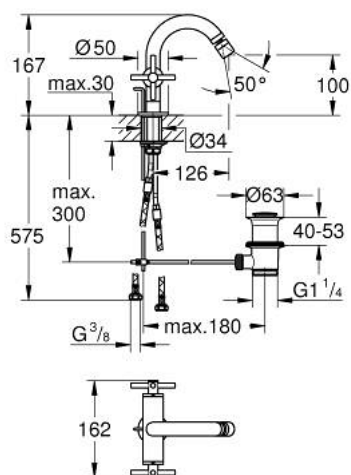

24 353 MS0 ATRIO MIJEŠALICA ZA BIDE 1/2", 1 OTVOR

OPIS PROIZVODA

- Colour: satin steel
- keramičke glave 1/2", 90°
- GROHE LongLife premaz
- sustav brze instalacije
- perlator sa kuglastim zglobom
- savijeni izljev
- odljevni set, skočni 1 1/4"
- fleksibilne spojne cijevi
- s križnim ručicama
- Uključena dva različita seta poklopaca za ventile. Jedan set s oznakama "H" i "C", jedan set bez oznaka.

24 353 MS0 ATRIO MIJEŠALICA ZA BIDE 1/2", 1 OTVOR

	6.2	180mm
	8	350mm

REZERVNI DIJELOVI, listopada 2022 – now

- 1: Cross handles (Br. narudžbe 14215MS0)
- 2: Keramička kartuša, 1/2" (Br. narudžbe 45883000)
- 2.1: O-brtva Ø18,2 x Ø1,7 (Br. narudžbe 0392400M)
- 3: Šipka za gornji dio sifona (Br. narudžbe 65196MS0)
- 4: Perlator (Br. narudžbe 06574MS0)
- 5: Sklop za učvršćivanje držača (Br. narudžbe 48409000)
- 6: Odljevni set 1 1/4" (Br. narudžbe 28910MS0)
- 6.1: Utičnica (Br. narudžbe 07182MS0)
- 6.2: Ekscentrična šipka (Br. narudžbe 07052000)
- 7: Keramička kartuša, 1/2" (Br. narudžbe 45882000)
- 7.1: O-brtva Ø18,2 x Ø1,7 (Br. narudžbe 0392400M)
- 8: Ekscentrična šipka (Br. narudžbe 07341000)*