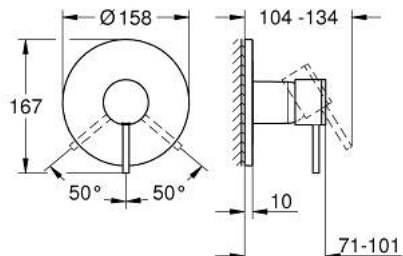

### OPIS PROIZVODA

- Colour: chrome
- set za završnu instalaciju za GROHE Rapido SmartBox 35 600/35 604
- GROHE SilkMove keramička kartuša 46 mm
- GROHE LongLife premaz
- GROHE FastFixation nosač s pokrovom i osovinska brtva, sakriveno učvršćivanje
- metalni zidni nosač, 6° retroaktivno podešavanje
- metalna ručica
- without roughing-in set 35 600/35 604 (please order separately)
- izvedbe mlaza: izljev B ili C = 30 l/min