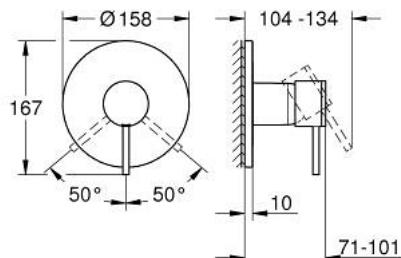

24 354 AL0 ATRIO JEDNORUČNA MIJEŠALICA ZA TUŠ

OPIS PROIZVODA

- Colour: brushed hard graphite
- set za završnu instalaciju za GROHE Rapido SmartBox 35 600/35 604
- GROHE SilkMove keramička kartuša 46 mm
- GROHE LongLife premaz
- GROHE FastFixation nosač s pokrovom i osovinska brtva, sakriveno učvršćivanje
- metalni zidni nosač, 6° retroaktivno podešavanje
- metalna ručica
- without roughing-in set 35 600/35 604 (please order separately)
- izvedbe mlaza: izljev B ili C = 30 l/min

24 354 AL0 ATRIO JEDNORUČNA MIJEŠALICA ZA TUŠ

REZERVNI DIJELOVI, listopada 2021 – now

- 1: Ručica (Br. narudžbe 48443AL0)
- 2: Rozeta (Br. narudžbe 48615AL0)
- 3: Ugradbena ploča (Br. narudžbe 48439000)
- 4: Kapica (Br. narudžbe 02693AL0)
- 5: Kartuša (Br. narudžbe 46048000)
- 6: Brtva (Br. narudžbe 48360000)
- 7: Limitator temperature (Br. narudžbe 46308000)*
- 8: Univerzalni produžni set za jednoručnu miješalicu, 25 mm (Br. narudžbe 14056000)*
- 9: Univerzalan set produžetaka za jednoručne miješalice, 50 mm (Br. narudžbe 14057000)*