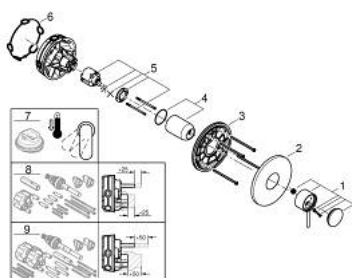

24 354 AL0 ATRIO JEDNORUČNA MIJEŠALICA ZA TUŠ

OPIS PROIZVODA

- Colour: brushed hard graphite
- set za završnu instalaciju za GROHE Rapido SmartBox 35 600/35 604
- GROHE SilkMove keramička kartuša 46 mm
- GROHE LongLife premaz
- GROHE FastFixation nosač s pokrovom i osovinska brtva, sakriveno učvršćivanje
- metalni zidni nosač, 6° retroaktivno podešavanje
- metalna ručica
- without roughing-in set 35 600/35 604 (please order separately)
- izvedbe mlaza: izljev B ili C = 30 l/min

24 354 AL0 ATRIO JEDNORUČNA MIJEŠALICA ZA TUŠ

REZERVNI DIJELOVI, listopada 2021 – now

- 1: Ručica (Br. narudžbe 48443AL0)
- 2: Rozeta (Br. narudžbe 48615AL0)
- 3: Ugradbena ploča (Br. narudžbe 48439000)
- 4: Kapica (Br. narudžbe 02693AL0)
- 5: Kartuša (Br. narudžbe 46048000)
- 6: Brtva (Br. narudžbe 48360000)
- 7: Limitator temperature (Br. narudžbe 46308000)*
- 8: Univerzalni produžni set za jednoručnu miješalicu, 25 mm (Br. narudžbe 14056000)*
- 9: Univerzalan set produžetaka za jednoručne miješalice, 50 mm (Br. narudžbe 14057000)*