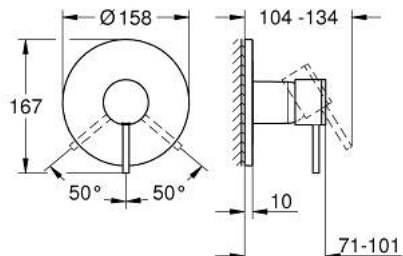

### OPIS PROIZVODA

- Colour: warm sunset
- set za završnu instalaciju za GROHE Rapido SmartBox 35 600/35 604
- GROHE SilkMove keramička kartuša 46 mm
- GROHE LongLife premaz
- GROHE FastFixation nosač s pokrovom i osovinska brtva, sakriveno učvršćivanje
- metalni zidni nosač, 6° retroaktivno podešavanje
- metalna ručica
- without roughing-in set 35 600/35 604 (please order separately)
- izvedbe mlaza: izljev B ili C = 30 l/min