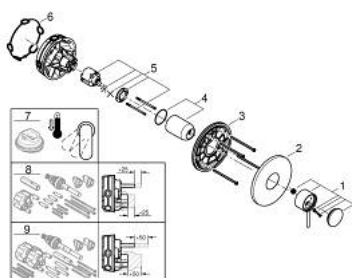

24 354 DC0 ATRIO JEDNORUČNA MIJEŠALICA ZA TUŠ

OPIS PROIZVODA

- Colour: supersteel
- set za završnu instalaciju za GROHE Rapido SmartBox 35 600/35 604
- GROHE SilkMove keramička kartuša 46 mm
- GROHE LongLife premaz
- GROHE FastFixation nosač s pokrovom i osovinska brtva, sakriveno učvršćivanje
- metalni zidni nosač, 6° retroaktivno podešavanje
- metalna ručica
- without roughing-in set 35 600/35 604 (please order separately)
- izvedbe mlaza: izljev B ili C = 30 l/min

24 354 DC0 ATRIO JEDNORUČNA MIJEŠALICA ZA TUŠ

REZERVNI DIJELOVI, listopada 2021 – now

- 1: Ručica (Br. narudžbe 48443DC0)
- 2: Rozeta (Br. narudžbe 48615DC0)
- 3: Ugradbena ploča (Br. narudžbe 48439000)
- 4: Kapica (Br. narudžbe 02693DC0)
- 5: Kartuša (Br. narudžbe 46048000)
- 6: Brtva (Br. narudžbe 48360000)
- 7: Limitator temperature (Br. narudžbe 46308000)*
- 8: Univerzalni produžni set za jednoručnu miješalicu, 25 mm (Br. narudžbe 14056000)*
- 9: Univerzalan set produžetaka za jednoručne miješalice, 50 mm (Br. narudžbe 14057000)*