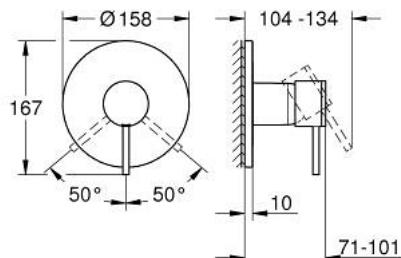

24 354 DC0 ATRIO JEDNORUČNA MIJEŠALICA ZA TUŠ

OPIS PROIZVODA

- Colour: supersteel
- set za završnu instalaciju za GROHE Rapido SmartBox 35 600/35 604
- GROHE SilkMove keramička kartuša 46 mm
- GROHE LongLife premaz
- GROHE FastFixation nosač s pokrovom i osovinska brtva, sakriveno učvršćivanje
- metalni zidni nosač, 6° retroaktivno podešavanje
- metalna ručica
- without roughing-in set 35 600/35 604 (please order separately)
- izvedbe mlaza: izljev B ili C = 30 l/min

24 354 DC0 ATRIO JEDNORUČNA MIJEŠALICA ZA TUŠ

REZERVNI DIJELOVI, listopada 2021 – now

- 1: Ručica (Br. narudžbe 48443DC0)
- 2: Rozeta (Br. narudžbe 48615DC0)
- 3: Ugradbena ploča (Br. narudžbe 48439000)
- 4: Kapica (Br. narudžbe 02693DC0)
- 5: Kartuša (Br. narudžbe 46048000)
- 6: Brtva (Br. narudžbe 48360000)
- 7: Limitator temperature (Br. narudžbe 46308000)*
- 8: Univerzalni produžni set za jednoručnu miješalicu, 25 mm (Br. narudžbe 14056000)*
- 9: Univerzalan set produžetaka za jednoručne miješalice, 50 mm (Br. narudžbe 14057000)*