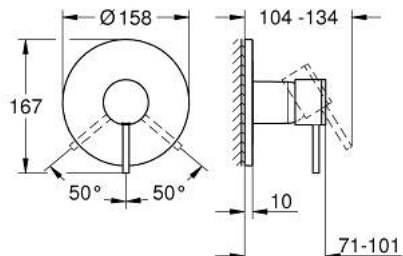

### OPIS PROIZVODA

- Colour: brushed warm sunset
- set za završnu instalaciju za GROHE Rapido SmartBox 35 600/35 604
- GROHE SilkMove keramička kartuša 46 mm
- GROHE LongLife premaz
- GROHE FastFixation nosač s pokrovom i osovinska brtva, sakriveno učvršćivanje
- metalni zidni nosač, 6° retroaktivno podešavanje
- metalna ručica
- without roughing-in set 35 600/35 604 (please order separately)
- izvedbe mlaza: izljev B ili C = 30 l/min