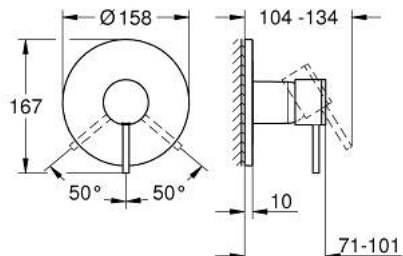

### OPIS PROIZVODA

- Colour: cool sunrise
- set za završnu instalaciju za GROHE Rapido SmartBox 35 600/35 604
- GROHE SilkMove keramička kartuša 46 mm
- GROHE LongLife premaz
- GROHE FastFixation nosač s pokrovom i osovinska brtva, sakriveno učvršćivanje
- metalni zidni nosač, 6° retroaktivno podešavanje
- metalna ručica
- without roughing-in set 35 600/35 604 (please order separately)
- izvedbe mlaza: izljev B ili C = 30 l/min