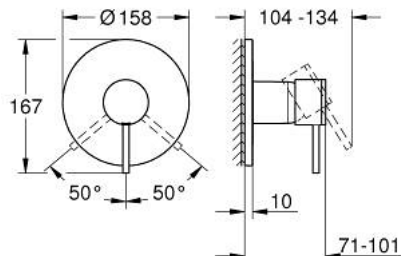

### OPIS PROIZVODA

- Colour: brushed cool sunrise
- set za završnu instalaciju za GROHE Rapido SmartBox 35 600/35 604
- GROHE SilkMove keramička kartuša 46 mm
- GROHE LongLife premaz
- GROHE FastFixation nosač s pokrovom i osovinska brtva, sakriveno učvršćivanje
- metalni zidni nosač, 6° retroaktivno podešavanje
- metalna ručica
- without roughing-in set 35 600/35 604 (please order separately)
- izvedbe mlaza: izljev B ili C = 30 l/min