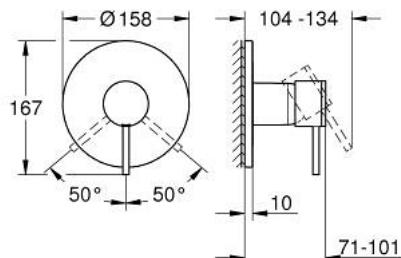

### OPIS PROIZVODA

- Colour: satin graphite
- set za završnu instalaciju za GROHE Rapido SmartBox 35 600/35 604
- GROHE SilkMove keramička kartuša 46 mm
- GROHE LongLife premaz
- GROHE FastFixation nosač s pokrovom i osovinska brtva, sakriveno učvršćivanje
- metalni zidni nosač, 6° retroaktivno podešavanje
- metalna ručica
- without roughing-in set 35 600/35 604 (please order separately)
- izvedbe mlaza: izljev B ili C = 30 l/min