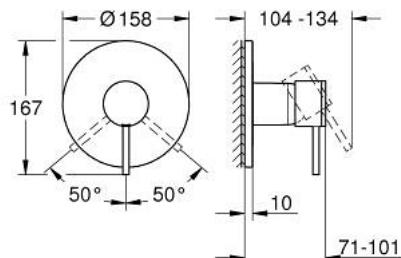

24 354 MS0 ATRIO JEDNORUČNA MIJEŠALICA ZA TUŠ

OPIS PROIZVODA

- Colour: satin steel
- set za završnu instalaciju za GROHE Rapido SmartBox 35 600/35 604
- GROHE SilkMove keramička kartuša 46 mm
- GROHE LongLife premaz
- GROHE FastFixation nosač s pokrovom i osovinska brtva, sakriveno učvršćivanje
- metalni zidni nosač, 6° retroaktivno podešavanje
- metalna ručica
- without roughing-in set 35 600/35 604 (please order separately)
- izvedbe mlaza: izljev B ili C = 30 l/min

24 354 MS0 ATRIO JEDNORUČNA MIJEŠALICA ZA TUŠ

REZERVNI DIJELOVI, listopada 2022 – now

- 1: Ručica (Br. narudžbe 48443MS0)
- 2: escutcheon (Br. narudžbe 48615MS0)
- 3: Ugradbena ploča (Br. narudžbe 48439000)
- 4: cap (Br. narudžbe 02693MS0)
- 5: Kartuša (Br. narudžbe 46048000)
- 6: Brtva (Br. narudžbe 48360000)
- 7: Limitator temperature (Br. narudžbe 46308000)*
- 8: Univerzalni produžni set za jednoručnu miješalicu, 25 mm (Br. narudžbe 14056000)*
- 9: Univerzalan set produžetaka za jednoručne miješalice, 50 mm (Br. narudžbe 14057000)*