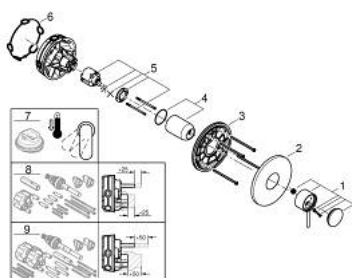

24 354 MS0 ATRIO JEDNORUČNA MIJEŠALICA ZA TUŠ

OPIS PROIZVODA

- Colour: satin steel
- set za završnu instalaciju za GROHE Rapido SmartBox 35 600/35 604
- GROHE SilkMove keramička kartuša 46 mm
- GROHE LongLife premaz
- GROHE FastFixation nosač s pokrovom i osovinska brtva, sakriveno učvršćivanje
- metalni zidni nosač, 6° retroaktivno podešavanje
- metalna ručica
- without roughing-in set 35 600/35 604 (please order separately)
- izvedbe mlaza: izljev B ili C = 30 l/min

24 354 MS0 ATRIO JEDNORUČNA MIJEŠALICA ZA TUŠ

REZERVNI DIJELOVI, listopada 2022 – now

- 1: Ručica (Br. narudžbe 48443MS0)
- 2: escutcheon (Br. narudžbe 48615MS0)
- 3: Ugradbena ploča (Br. narudžbe 48439000)
- 4: cap (Br. narudžbe 02693MS0)
- 5: Kartuša (Br. narudžbe 46048000)
- 6: Brtva (Br. narudžbe 48360000)
- 7: Limitator temperature (Br. narudžbe 46308000)*
- 8: Univerzalni produžni set za jednoručnu miješalicu, 25 mm (Br. narudžbe 14056000)*
- 9: Univerzalan set produžetaka za jednoručne miješalice, 50 mm (Br. narudžbe 14057000)*