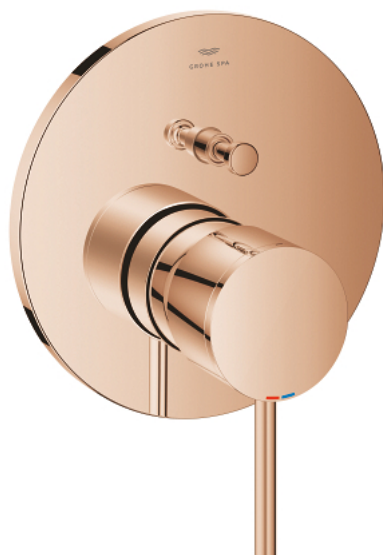

24 355 DA0 ATRIO JEDNORUČNA MIJEŠALICA S DVOSMJERNIM PREBACIVAČEM

OPIS PROIZVODA

- Colour: warm sunset
- set za završnu instalaciju za GROHE Rapido SmartBox 35 600/35 604
- GROHE SilkMove keramička kartuša 46 mm
- GROHE LongLife premaz
- GROHE FastFixation nosač s pokrovom i osovinska brtva, sakriveno učvršćivanje
- metalni zidni nosač, 6° retroaktivno podešavanje
- metalna ručica
- automatski dvosmjerni prebacivač
- without roughing-in set 35 600/35 604 (please order separately)
- izvedbe mlaza: izljev B = 27 l/min, izljev C = 27 l/min

24 355 DA0 ATRIO JEDNORUČNA MIJEŠALICA S DVOSMJERNIM PREBACIVAČEM

REZERVNI DIJELOVI, listopada 2021 – now

- 1: Ručica (Br. narudžbe 48443DA0)
 - 2: Rozeta (Br. narudžbe 48616DA0)
 - 3: Ugradbena ploča (Br. narudžbe 48440000)
 - 4: cap (Br. narudžbe 02693DA0)
 - 5: Ručica za prebacivanje (Br. narudžbe 48637DA0)
 - 6: Prebacivač (Br. narudžbe 48634000)
 - 7: Kartuša (Br. narudžbe 46048000)
 - 8: Nepovratni ventil (Br. narudžbe 49085000)
 - 9: Brtva (Br. narudžbe 48360000)
 - 10: Limitator temperature (Br. narudžbe 46308000)*
 - 11: Kombinacija zaštite od povrata vode (EN1717) (Br. narudžbe 14055000)*
 - 12: Univerzalni produžni set za jednoručnu miješalicu, 25 mm (Br. narudžbe 14056000)*
 - 13: diverter (Br. narudžbe 48635000)*
 - 14: Univerzalan set produžetaka za jednoručne miješalice, 50 mm (Br. narudžbe 14057000)*
 - 15: diverter (Br. narudžbe 48636000)*
- * Izborni dodaci