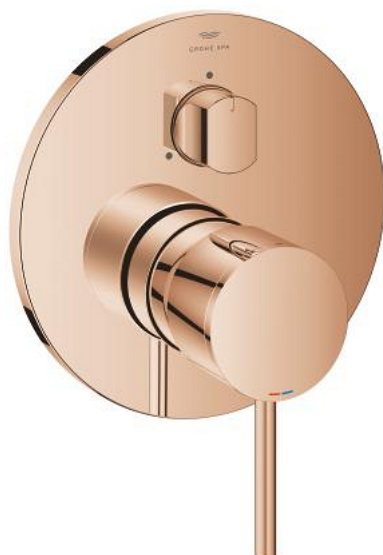

24 356 DA0 ATRIO JEDNORUČNA MIJEŠALICA S TROSMJERNIM PREBACIVAČEM

OPIS PROIZVODA

- Colour: warm sunset
- set za završnu instalaciju za GROHE Rapido SmartBox 35 600/35 604
- GROHE SilkMove keramička kartuša 46 mm
- GROHE LongLife premaz
- GROHE FastFixation nosač s pokrovom i osovinska brtva, sakriveno učvršćivanje
- metalni zidni nosač, 6° retroaktivno podešavanje
- metalna ručica
- trosmjerni prebacivač
- without roughing-in set 35 600/35 604 (please order separately)
- izvedbe mlaza: izljev A = 27 l/min izljev B = 27 l/min izljev C = 27 l/min

24 356 DA0 ATRIO JEDNORUČNA MIJEŠALICA S TROSMJERNIM PREBACIVAČEM

REZERVNI DIJELOVI, listopada 2021 – now

- 1: Ručica (Br. narudžbe 48443DA0)
 - 2: Ručica za prebacivanje, okrugla (Br. narudžbe 48447DA0)
 - 3: Rozeta (Br. narudžbe 49250DA0)
 - 4: Ugradbena ploča (Br. narudžbe 49094000)
 - 5: cap (Br. narudžbe 02693DA0)
 - 6: Kartuša (Br. narudžbe 46048000)
 - 7: Prebacivač (Br. narudžbe 48448000)
 - 8: Brtva (Br. narudžbe 48360000)
 - 9: Limitator temperature (Br. narudžbe 46308000)*
 - 10: Univerzalni produžni set za jednoručnu miješalicu, 25 mm (Br. narudžbe 14056000)*
 - 11: Univerzalan set produžetaka za jednoručne miješalice, 50 mm (Br. narudžbe 14057000)*
- * Izborni dodaci