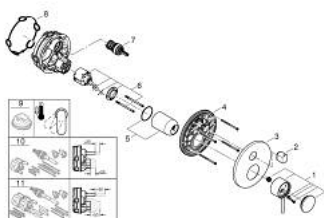

24 356 DA0 ATRIO JEDNORUČNA MIJEŠALICA S TROSMJERNIM PREBACIVAČEM

OPIS PROIZVODA

- Colour: warm sunset
- set za završnu instalaciju za GROHE Rapido SmartBox 35 600/35 604
- GROHE SilkMove keramička kartuša 46 mm
- GROHE LongLife premaz
- GROHE FastFixation nosač s pokrovom i osovinska brtva, sakriveno učvršćivanje
- metalni zidni nosač, 6° retroaktivno podešavanje
- metalna ručica
- trosmjerni prebacivač
- without roughing-in set 35 600/35 604 (please order separately)
- izvedbe mlaza: izljev A = 27 l/min izljev B = 27 l/min izljev C = 27 l/min

24 356 DA0 ATRIO JEDNORUČNA MIJEŠALICA S TROSMJERNIM PREBACIVAČEM

REZERVNI DIJELOVI, listopada 2021 – now

- 1: Ručica (Br. narudžbe 48443DA0)
 - 2: Ručica za prebacivanje, okrugla (Br. narudžbe 48447DA0)
 - 3: Rozeta (Br. narudžbe 49250DA0)
 - 4: Ugradbena ploča (Br. narudžbe 49094000)
 - 5: cap (Br. narudžbe 02693DA0)
 - 6: Kartuša (Br. narudžbe 46048000)
 - 7: Prebacivač (Br. narudžbe 48448000)
 - 8: Brtva (Br. narudžbe 48360000)
 - 9: Limitator temperature (Br. narudžbe 46308000)*
 - 10: Univerzalni produžni set za jednoručnu miješalicu, 25 mm (Br. narudžbe 14056000)*
 - 11: Univerzalan set produžetaka za jednoručne miješalice, 50 mm (Br. narudžbe 14057000)*
- * Izborni dodaci