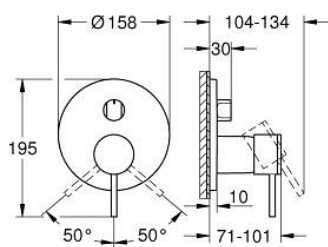

24 356 DL0 ATRIO JEDNORUČNA MIJEŠALICA S TROSMJERNIM PREBACIVAČEM

OPIS PROIZVODA

- Colour: brushed warm sunset
- set za završnu instalaciju za GROHE Rapido SmartBox 35 600/35 604
- GROHE SilkMove keramička kartuša 46 mm
- GROHE LongLife premaz
- GROHE FastFixation nosač s pokrovom i osovinska brtva, sakriveno učvršćivanje
- metalni zidni nosač, 6° retroaktivno podešavanje
- metalna ručica
- trosmjerni prebacivač
- without roughing-in set 35 600/35 604 (please order separately)
- izvedbe mlaza: izljev A = 27 l/min izljev B = 27 l/min izljev C = 27 l/min

24 356 DL0 ATRIO JEDNORUČNA MIJEŠALICA S TROSMJERNIM PREBACIVAČEM

REZERVNI DIJELOVI, studenoga 2022 – now

- 1: Ručica (Br. narudžbe 48443DL0)
 - 2: Ručica za prebacivanje, okrugla (Br. narudžbe 48447DL0)
 - 3: Rozeta (Br. narudžbe 49250DL0)
 - 4: Ugradbena ploča (Br. narudžbe 49094000)
 - 5: cap (Br. narudžbe 02693DL0)
 - 6: Kartuša (Br. narudžbe 46048000)
 - 7: Prebacivač (Br. narudžbe 48448000)
 - 8: Brtva (Br. narudžbe 48360000)
 - 9: Limitator temperature (Br. narudžbe 46308000)*
 - 10: Univerzalni produžni set za jednoručnu miješalicu, 25 mm (Br. narudžbe 14056000)*
 - 11: Univerzalan set produžetaka za jednoručne miješalice, 50 mm (Br. narudžbe 14057000)*
- * Izborni dodaci