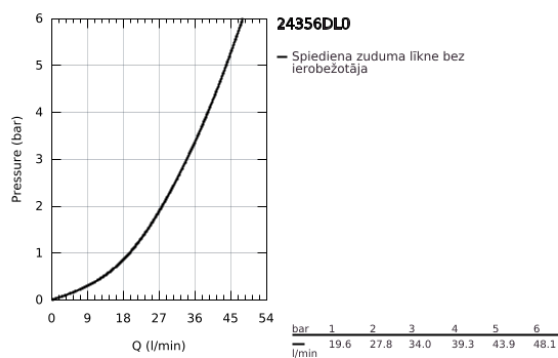

24 356 DL0 ATRIO JEDNORUČNA MIJEŠALICA S TROSMJERNIM PREBACIVAČEM

OPIS PROIZVODA

- Colour: brushed warm sunset
- set za završnu instalaciju za GROHE Rapido SmartBox 35 600/35 604
- GROHE SilkMove keramička kartuša 46 mm
- GROHE LongLife premaz
- GROHE FastFixation nosač s pokrovom i osovinska brtva, sakriveno učvršćivanje
- metalni zidni nosač, 6° retroaktivno podešavanje
- metalna ručica
- trosmjerni prebacivač
- without roughing-in set 35 600/35 604 (please order separately)
- izvedbe mlaza: izljev A = 27 l/min izljev B = 27 l/min izljev C = 27 l/min