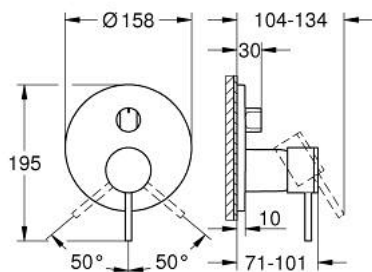

24 356 MS0 ATRIO JEDNORUČNA MIJEŠALICA S TROSMJERNIM PREBACIVAČEM

OPIS PROIZVODA

- Colour: satin steel
- set za završnu instalaciju za GROHE Rapido SmartBox 35 600/35 604
- GROHE SilkMove keramička kartuša 46 mm
- GROHE LongLife premaz
- GROHE FastFixation nosač s pokrovom i osovinska brtva, sakriveno učvršćivanje
- metalni zidni nosač, 6° retroaktivno podešavanje
- metalna ručica
- trosmjerni prebacivač
- without roughing-in set 35 600/35 604 (please order separately)
- izvedbe mlaza: izljev A = 27 l/min izljev B = 27 l/min izljev C = 27 l/min

24 356 MS0 **ATRIO JEDNORUČNA MIJEŠALICA S TROSMJERNIM PREBACIVAČEM**

REZERVNI DIJELOVI, listopada 2022 – now

- 1: Ručica (Br. narudžbe 48443MS0)
 - 2: Ručica za prebacivanje, okrugla (Br. narudžbe 48447MS0)
 - 3: Rozeta (Br. narudžbe 49250MS0)
 - 4: Ugradbena ploča (Br. narudžbe 49094000)
 - 5: cap (Br. narudžbe 02693MS0)
 - 6: Kartuša (Br. narudžbe 46048000)
 - 7: Prebacivač (Br. narudžbe 48448000)
 - 8: Brtva (Br. narudžbe 48360000)
 - 9: Limitator temperature (Br. narudžbe 46308000)*
 - 10: Univerzalni produžni set za jednoručnu miješalicu, 25 mm (Br. narudžbe 14056000)*
 - 11: Univerzalan set produžetaka za jednoručne miješalice, 50 mm (Br. narudžbe 14057000)*
- * Izborni dodaci