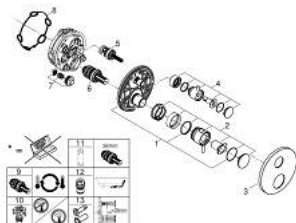

24 357 000 ATRIO TERMOSTATSKA MIJEŠALICA ZA 1 IZLJEV SA ZAUSTAVNIM VENTILOM

OPIS PROIZVODA

- Colour: chrome
- set za završnu instalaciju za GROHE Rapido SmartBox 35 600/35 604
- GROHE TurboStat kompaktna kartuša s termo elementom premazanom voskom
- GROHE LongLife premaz
- GROHE FastFixation nosač s pokrovom i osovinska brtva, sakriveno učvršćivanje
- metalni zidni nosač, 6° retroaktivno podešavanje
- GROHE SafeStop na 38°C
- GROHE SafeStop Plus uključen opcionalan graničnik temperature na 43°C / 46°C
- ugrađeni nepovratni ventili i filteri
- keramički zaustavni ventil, 120°
- metalne ručke
- without roughing-in set 35 600/35 604 (please order separately)
- izvedbe mlaza: izlaz B = 27 l/min izlaz C = 30 l/min

24 357 000 ATRIO TERMOSTATSKA MIJEŠALICA ZA 1 IZLJEV SA ZAUSTAVNIM VENTILOM

REZERVNI DIJELOVI, listopada 2021 – now

- 1: Ugradbena ploča (Br. narudžbe 49080000)
 - 2: Ručica za kontrolu temperature (Br. narudžbe 49089000)
 - 3: Rozeta (Br. narudžbe 49244000)
 - 4: Ručica za zatvaranje, Aquadimmer (Br. narudžbe 49165000)
 - 5: Aquadimmer (Br. narudžbe 49084000)
 - 6: Termostatska kompaktna kartuša 3/4" (Br. narudžbe 49028000)
 - 7: Nepovratni ventil (Br. narudžbe 49085000)
 - 8: Brtva (Br. narudžbe 48360000)
 - 9: GROHE TurboStat kartuša 3/4" (Br. narudžbe 49003000)*
 - 10: Servis stops (Br. narudžbe 1405300M)*
 - 11: Ključ (Br. narudžbe 49059000)*
 - 12: Kombinacija zaštite od povrata vode (EN1717) (Br. narudžbe 14055000)*
 - 13: Univerzalan set produžetaka za dvoručne termostate, 25 mm (Br. narudžbe 14058000)*
- * Izborni dodaci