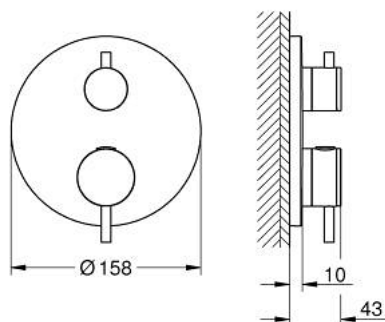

24 357 000 ATRIO TERMOSTATSKA MIJEŠALICA ZA 1 IZLJEV SA ZAUSTAVNIM VENTILOM

OPIS PROIZVODA

- Colour: chrome
- set za završnu instalaciju za GROHE Rapido SmartBox 35 600/35 604
- GROHE TurboStat kompaktna kartuša s termo elementom premazanom voskom
- GROHE LongLife premaz
- GROHE FastFixation nosač s pokrovom i osovinska brtva, sakriveno učvršćivanje
- metalni zidni nosač, 6° retroaktivno podešavanje
- GROHE SafeStop na 38°C
- GROHE SafeStop Plus uključen opcionalan graničnik temperature na 43°C / 46°C
- ugrađeni nepovratni ventili i filteri
- keramički zaustavni ventil, 120°
- metalne ručke
- without roughing-in set 35 600/35 604 (please order separately)
- izvedbe mlaza: izlaz B = 27 l/min izlaz C = 30 l/min

24 357 000 ATRIO TERMOSTATSKA MIJEŠALICA ZA 1 IZLJEV SA ZAUSTAVNIM VENTILOM

REZERVNI DIJELOVI, listopada 2021 – now

- 1: Ugradbena ploča (Br. narudžbe 49080000)
 - 2: Ručica za kontrolu temperature (Br. narudžbe 49089000)
 - 3: Rozeta (Br. narudžbe 49244000)
 - 4: Ručica za zatvaranje, Aquadimmer (Br. narudžbe 49165000)
 - 5: Aquadimmer (Br. narudžbe 49084000)
 - 6: Termostatska kompaktna kartuša 3/4" (Br. narudžbe 49028000)
 - 7: Nepovratni ventil (Br. narudžbe 49085000)
 - 8: Brtva (Br. narudžbe 48360000)
 - 9: GROHE TurboStat kartuša 3/4" (Br. narudžbe 49003000)*
 - 10: Servis stops (Br. narudžbe 1405300M)*
 - 11: Ključ (Br. narudžbe 49059000)*
 - 12: Kombinacija zaštite od povrata vode (EN1717) (Br. narudžbe 14055000)*
 - 13: Univerzalan set produžetaka za dvoručne termostate, 25 mm (Br. narudžbe 14058000)*
- * Izborni dodaci