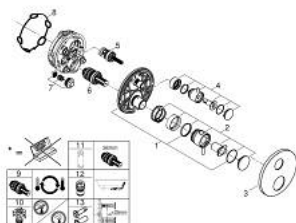

24 357 AL0 ATRIO TERMOSTATSKA MIJEŠALICA ZA 1 IZLJEV SA ZAUSTAVNIM VENTILOM

OPIS PROIZVODA

- Colour: brushed hard graphite
- set za završnu instalaciju za GROHE Rapido SmartBox 35 600/35 604
- GROHE TurboStat kompaktna kartuša s termo elementom premazanim voskom
- GROHE LongLife premaz
- GROHE FastFixation nosač s pokrovom i osovinska brtva, sakriveno učvršćivanje
- metalni zidni nosač, 6° retroaktivno podešavanje
- GROHE SafeStop na 38°C
- GROHE SafeStop Plus uključen opcionalan graničnik temperature na 43°C / 46°C
- ugrađeni nepovratni ventili i filteri
- keramički zaustavni ventil, 120°
- metalne ručke
- without roughing-in set 35 600/35 604 (please order separately)
- izvedbe mlaza: izlaz B = 27 l/min izlaz C = 30 l/min

24 357 AL0 ATRIO TERMOSTATSKA MIJEŠALICA ZA 1 IZLJEV SA ZAUSTAVNIM VENTILOM

REZERVNI DIJELOVI, listopada 2021 – now

- 1: Ugradbena ploča (Br. narudžbe 49080000)
- 2: Ručica za kontrolu temperature (Br. narudžbe 49089AL0)
- 3: Rozeta (Br. narudžbe 49244AL0)
- 4: Ručica za zatvaranje, Aquadimmer (Br. narudžbe 49165AL0)
- 5: Aquadimmer (Br. narudžbe 49084000)
- 6: Termostatska kompaktna kartuša 3/4" (Br. narudžbe 49028000)
- 7: Nepovratni ventil (Br. narudžbe 49085000)
- 8: Brtva (Br. narudžbe 48360000)
- 9: GROHE TurboStat kartuša 3/4" (Br. narudžbe 49003000)*
- 10: Servis stops (Br. narudžbe 1405300M)*
- 11: Ključ (Br. narudžbe 49059000)*
- 12: Kombinacija zaštite od povrata vode (EN1717) (Br. narudžbe 14055000)*
- 13: Univerzalan set produžetaka za dvoručne termostate, 25 mm (Br. narudžbe 14058000)*