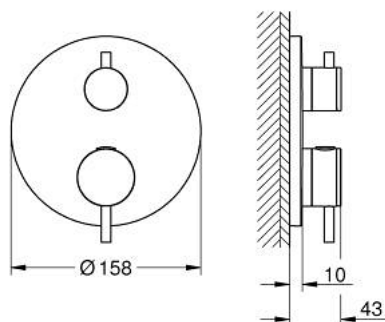

24 357 AL0 ATRIO TERMOSTATSKA MIJEŠALICA ZA 1 IZLJEV SA ZAUSTAVNIM VENTILOM

OPIS PROIZVODA

- Colour: brushed hard graphite
- set za završnu instalaciju za GROHE Rapido SmartBox 35 600/35 604
- GROHE TurboStat kompaktna kartuša s termo elementom premazanim voskom
- GROHE LongLife premaz
- GROHE FastFixation nosač s pokrovom i osovinska brtva, sakriveno učvršćivanje
- metalni zidni nosač, 6° retroaktivno podešavanje
- GROHE SafeStop na 38°C
- GROHE SafeStop Plus uključen opcionalan graničnik temperature na 43°C / 46°C
- ugrađeni nepovratni ventili i filteri
- keramički zaustavni ventil, 120°
- metalne ručke
- without roughing-in set 35 600/35 604 (please order separately)
- izvedbe mlaza: izlaz B = 27 l/min izlaz C = 30 l/min

24 357 AL0 ATRIO TERMOSTATSKA MIJEŠALICA ZA 1 IZLJEV SA ZAUSTAVNIM VENTILOM

REZERVNI DIJELOVI, listopada 2021 – now

- 1: Ugradbena ploča (Br. narudžbe 49080000)
- 2: Ručica za kontrolu temperature (Br. narudžbe 49089AL0)
- 3: Rozeta (Br. narudžbe 49244AL0)
- 4: Ručica za zatvaranje, Aquadimmer (Br. narudžbe 49165AL0)
- 5: Aquadimmer (Br. narudžbe 49084000)
- 6: Termostatska kompaktna kartuša 3/4" (Br. narudžbe 49028000)
- 7: Nepovratni ventil (Br. narudžbe 49085000)
- 8: Brtva (Br. narudžbe 48360000)
- 9: GROHE TurboStat kartuša 3/4" (Br. narudžbe 49003000)*
- 10: Servis stops (Br. narudžbe 1405300M)*
- 11: Ključ (Br. narudžbe 49059000)*
- 12: Kombinacija zaštite od povrata vode (EN1717) (Br. narudžbe 14055000)*
- 13: Univerzalan set produžetaka za dvoručne termostate, 25 mm (Br. narudžbe 14058000)*