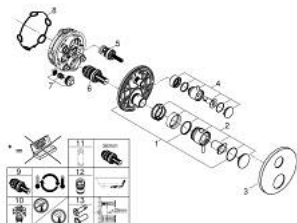

24 357 DA0 ATRIO TERMOSTATSKA MIJEŠALICA ZA 1 IZLJEV SA ZAUSTAVNIM VENTILOM

OPIS PROIZVODA

- Colour: warm sunset
- set za završnu instalaciju za GROHE Rapido SmartBox 35 600/35 604
- GROHE TurboStat kompaktna kartuša s termo elementom premazanim voskom
- GROHE LongLife premaz
- GROHE FastFixation nosač s pokrovom i osovinska brtva, sakriveno učvršćivanje
- metalni zidni nosač, 6° retroaktivno podešavanje
- GROHE SafeStop na 38°C
- GROHE SafeStop Plus uključen opcionalan graničnik temperature na 43°C / 46°C
- ugrađeni nepovratni ventili i filteri
- keramički zaustavni ventil, 120°
- metalne ručke
- without roughing-in set 35 600/35 604 (please order separately)
- izvedbe mlaza: izlaz B = 27 l/min izlaz C = 30 l/min

24 357 DA0 ATRIO TERMOSTATSKA MIJEŠALICA ZA 1 IZLJEV SA ZAUSTAVNIM VENTILOM

REZERVNI DIJELOVI, listopada 2021 – now

- 1: Ugradbena ploča (Br. narudžbe 49080000)
- 2: Ručica za kontrolu temperature (Br. narudžbe 49089DA0)
- 3: Rozeta (Br. narudžbe 49244DA0)
- 4: shut-off handle aquadimmer (Br. narudžbe 49165DA0)
- 5: Aquadimmer (Br. narudžbe 49084000)
- 6: Termostatska kompaktna kartuša 3/4" (Br. narudžbe 49028000)
- 7: Nepovratni ventil (Br. narudžbe 49085000)
- 8: Brtva (Br. narudžbe 48360000)
- 9: GROHE TurboStat kartuša 3/4" (Br. narudžbe 49003000)*
- 10: Servis stops (Br. narudžbe 1405300M)*
- 11: Ključ (Br. narudžbe 49059000)*
- 12: Kombinacija zaštite od povrata vode (EN1717) (Br. narudžbe 14055000)*
- 13: Univerzalan set produžetaka za dvoručne termostate, 25 mm (Br. narudžbe 14058000)*