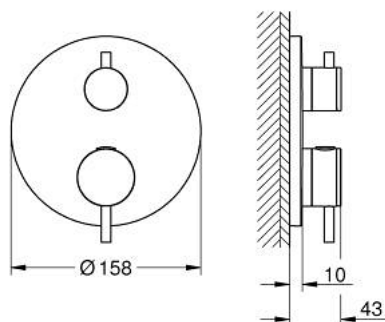

24 357 DA0 ATRIO TERMOSTATSKA MIJEŠALICA ZA 1 IZLJEV SA ZAUSTAVNIM VENTILOM

OPIS PROIZVODA

- Colour: warm sunset
- set za završnu instalaciju za GROHE Rapido SmartBox 35 600/35 604
- GROHE TurboStat kompaktna kartuša s termo elementom premazanim voskom
- GROHE LongLife premaz
- GROHE FastFixation nosač s pokrovom i osovinska brtva, sakriveno učvršćivanje
- metalni zidni nosač, 6° retroaktivno podešavanje
- GROHE SafeStop na 38°C
- GROHE SafeStop Plus uključen opcionalan graničnik temperature na 43°C / 46°C
- ugrađeni nepovratni ventili i filteri
- keramički zaustavni ventil, 120°
- metalne ručke
- without roughing-in set 35 600/35 604 (please order separately)
- izvedbe mlaza: izlaz B = 27 l/min izlaz C = 30 l/min

24 357 DA0 ATRIO TERMOSTATSKA MIJEŠALICA ZA 1 IZLJEV SA ZAUSTAVNIM VENTILOM

REZERVNI DIJELOVI, listopada 2021 – now

- 1: Ugradbena ploča (Br. narudžbe 49080000)
- 2: Ručica za kontrolu temperature (Br. narudžbe 49089DA0)
- 3: Rozeta (Br. narudžbe 49244DA0)
- 4: shut-off handle aquadimmer (Br. narudžbe 49165DA0)
- 5: Aquadimmer (Br. narudžbe 49084000)
- 6: Termostatska kompaktna kartuša 3/4" (Br. narudžbe 49028000)
- 7: Nepovratni ventil (Br. narudžbe 49085000)
- 8: Brtva (Br. narudžbe 48360000)
- 9: GROHE TurboStat kartuša 3/4" (Br. narudžbe 49003000)*
- 10: Servis stops (Br. narudžbe 1405300M)*
- 11: Ključ (Br. narudžbe 49059000)*
- 12: Kombinacija zaštite od povrata vode (EN1717) (Br. narudžbe 14055000)*
- 13: Univerzalan set produžetaka za dvoručne termostate, 25 mm (Br. narudžbe 14058000)*