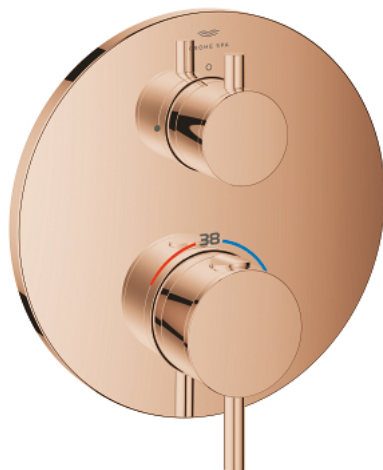

24 357 DA0 ATRIO TERMOSTATSKA MIJEŠALICA ZA 1 IZLJEV SA ZAUSTAVNIM VENTILOM

OPIS PROIZVODA

- Colour: warm sunset
- set za završnu instalaciju za GROHE Rapido SmartBox 35 600/35 604
- GROHE TurboStat kompaktna kartuša s termo elementom premazanim voskom
- GROHE LongLife premaz
- GROHE FastFixation nosač s pokrovom i osovinska brtva, sakriveno učvršćivanje
- metalni zidni nosač, 6° retroaktivno podešavanje
- GROHE SafeStop na 38°C
- GROHE SafeStop Plus uključen opcionalan graničnik temperature na 43°C / 46°C
- ugrađeni nepovratni ventili i filteri
- keramički zaustavni ventil, 120°
- metalne ručke
- without roughing-in set 35 600/35 604 (please order separately)
- izvedbe mlaza: izlaz B = 27 l/min izlaz C = 30 l/min

24 357 DA0 ATRIO TERMOSTATSKA MIJEŠALICA ZA 1 IZLJEV SA ZAUSTAVNIM VENTILOM

REZERVNI DIJELOVI, listopada 2021 – now

- 1: Ugradbena ploča (Br. narudžbe 49080000)
- 2: Ručica za kontrolu temperature (Br. narudžbe 49089DA0)
- 3: Rozeta (Br. narudžbe 49244DA0)
- 4: shut-off handle aquadimmer (Br. narudžbe 49165DA0)
- 5: Aquadimmer (Br. narudžbe 49084000)
- 6: Termostatska kompaktna kartuša 3/4" (Br. narudžbe 49028000)
- 7: Nepovratni ventil (Br. narudžbe 49085000)
- 8: Brtva (Br. narudžbe 48360000)
- 9: GROHE TurboStat kartuša 3/4" (Br. narudžbe 49003000)*
- 10: Servis stops (Br. narudžbe 1405300M)*
- 11: Ključ (Br. narudžbe 49059000)*
- 12: Kombinacija zaštite od povrata vode (EN1717) (Br. narudžbe 14055000)*
- 13: Univerzalan set produžetaka za dvoručne termostate, 25 mm (Br. narudžbe 14058000)*