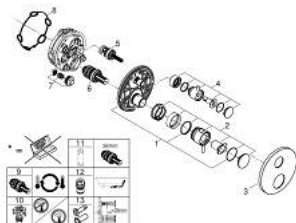

24 357 DC0 ATRIO TERMOSTATSKA MIJEŠALICA ZA 1 IZLJEV SA ZAUSTAVNIM VENTILOM

OPIS PROIZVODA

- Colour: supersteel
- set za završnu instalaciju za GROHE Rapido SmartBox 35 600/35 604
- GROHE TurboStat kompaktna kartuša s termo elementom premazanim voskom
- GROHE LongLife premaz
- GROHE FastFixation nosač s pokrovom i osovinska brtva, sakriveno učvršćivanje
- metalni zidni nosač, 6° retroaktivno podešavanje
- GROHE SafeStop na 38°C
- GROHE SafeStop Plus uključen opcionalan graničnik temperature na 43°C / 46°C
- ugrađeni nepovratni ventili i filteri
- keramički zaustavni ventil, 120°
- metalne ručke
- without roughing-in set 35 600/35 604 (please order separately)
- izvedbe mlaza: izlaz B = 27 l/min izlaz C = 30 l/min

24 357 DC0 ATRIO TERMOSTATSKA MIJEŠALICA ZA 1 IZLJEV SA ZAUSTAVNIM VENTILOM

REZERVNI DIJELOVI, listopada 2021 – now

- 1: Ugradbena ploča (Br. narudžbe 49080000)
 - 2: Ručica za kontrolu temperature (Br. narudžbe 49089DC0)
 - 3: Rozeta (Br. narudžbe 49244DC0)
 - 4: Ručica za zatvaranje, Aquadimmer (Br. narudžbe 49165DC0)
 - 5: Aquadimmer (Br. narudžbe 49084000)
 - 6: Termostatska kompaktna kartuša 3/4" (Br. narudžbe 49028000)
 - 7: Nepovratni ventil (Br. narudžbe 49085000)
 - 8: Brtva (Br. narudžbe 48360000)
 - 9: GROHE TurboStat kartuša 3/4" (Br. narudžbe 49003000)*
 - 10: Servis stops (Br. narudžbe 1405300M)*
 - 11: Ključ (Br. narudžbe 49059000)*
 - 12: Kombinacija zaštite od povrata vode (EN1717) (Br. narudžbe 14055000)*
 - 13: Univerzalan set produžetaka za dvoručne termostate, 25 mm (Br. narudžbe 14058000)*
- * Izborni dodaci