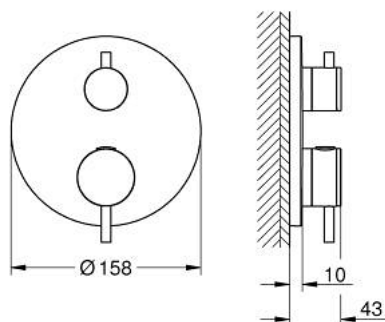

24 357 DC0 ATRIO TERMOSTATSKA MIJEŠALICA ZA 1 IZLJEV SA ZAUSTAVNIM VENTILOM

OPIS PROIZVODA

- Colour: supersteel
- set za završnu instalaciju za GROHE Rapido SmartBox 35 600/35 604
- GROHE TurboStat kompaktna kartuša s termo elementom premazanim voskom
- GROHE LongLife premaz
- GROHE FastFixation nosač s pokrovom i osovinska brtva, sakriveno učvršćivanje
- metalni zidni nosač, 6° retroaktivno podešavanje
- GROHE SafeStop na 38°C
- GROHE SafeStop Plus uključen opcionalan graničnik temperature na 43°C / 46°C
- ugrađeni nepovratni ventili i filteri
- keramički zaustavni ventil, 120°
- metalne ručke
- without roughing-in set 35 600/35 604 (please order separately)
- izvedbe mlaza: izlaz B = 27 l/min izlaz C = 30 l/min

24 357 DC0 ATRIO TERMOSTATSKA MIJEŠALICA ZA 1 IZLJEV SA ZAUSTAVNIM VENTILOM

REZERVNI DIJELOVI, listopada 2021 – now

- 1: Ugradbena ploča (Br. narudžbe 49080000)
 - 2: Ručica za kontrolu temperature (Br. narudžbe 49089DC0)
 - 3: Rozeta (Br. narudžbe 49244DC0)
 - 4: Ručica za zatvaranje, Aquadimmer (Br. narudžbe 49165DC0)
 - 5: Aquadimmer (Br. narudžbe 49084000)
 - 6: Termostatska kompaktna kartuša 3/4" (Br. narudžbe 49028000)
 - 7: Nepovratni ventil (Br. narudžbe 49085000)
 - 8: Brtva (Br. narudžbe 48360000)
 - 9: GROHE TurboStat kartuša 3/4" (Br. narudžbe 49003000)*
 - 10: Servis stops (Br. narudžbe 1405300M)*
 - 11: Ključ (Br. narudžbe 49059000)*
 - 12: Kombinacija zaštite od povrata vode (EN1717) (Br. narudžbe 14055000)*
 - 13: Univerzalan set produžetaka za dvoručne termostate, 25 mm (Br. narudžbe 14058000)*
- * Izborni dodaci