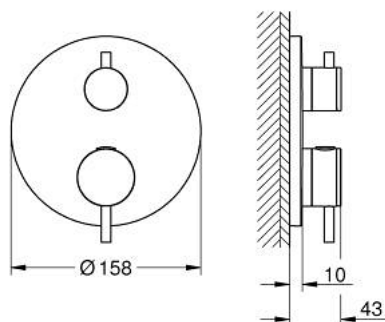

24 357 DL0 ATRIO TERMOSTATSKA MIJEŠALICA ZA 1 IZLJEV SA ZAUSTAVNIM VENTILOM

OPIS PROIZVODA

- Colour: brushed warm sunset
- set za završnu instalaciju za GROHE Rapido SmartBox 35 600/35 604
- GROHE TurboStat kompaktna kartuša s termo elementom premazanim voskom
- GROHE LongLife premaz
- GROHE FastFixation nosač s pokrovom i osovinska brtva, sakriveno učvršćivanje
- metalni zidni nosač, 6° retroaktivno podešavanje
- GROHE SafeStop na 38°C
- GROHE SafeStop Plus uključen opcionalan graničnik temperature na 43°C / 46°C
- ugrađeni nepovratni ventili i filteri
- keramički zaustavni ventil, 120°
- metalne ručke
- without roughing-in set 35 600/35 604 (please order separately)
- izvedbe mlaza: izlaz B = 27 l/min izlaz C = 30 l/min

24 357 DL0 ATRIO TERMOSTATSKA MIJEŠALICA ZA 1 IZLJEV SA ZAUSTAVNIM VENTILOM

REZERVNI DIJELOVI, studenoga 2022 – now

- 1: Ugradbena ploča (Br. narudžbe 49080000)
- 2: Ručica za kontrolu temperature (Br. narudžbe 49089DL0)
- 3: escutcheon (Br. narudžbe 49244DL0)
- 4: shut-off handle aquadimmer (Br. narudžbe 49165DL0)
- 5: Aquadimmer (Br. narudžbe 49084000)
- 6: Termostatska kompaktna kartuša 3/4" (Br. narudžbe 49028000)
- 7: Nepovratni ventil (Br. narudžbe 49085000)
- 8: Brtva (Br. narudžbe 48360000)
- 9: GROHE TurboStat kartuša 3/4" (Br. narudžbe 49003000)*
- 10: Servis stops (Br. narudžbe 1405300M)*
- 11: Ključ (Br. narudžbe 49059000)*
- 12: Kombinacija zaštite od povrata vode (EN1717) (Br. narudžbe 14055000)*
- 13: Univerzalan set produžetaka za dvoručne termostate, 25 mm (Br. narudžbe 14058000)*