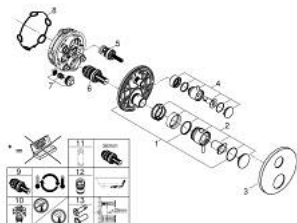

24 357 DL0 ATRIO TERMOSTATSKA MIJEŠALICA ZA 1 IZLJEV SA ZAUSTAVNIM VENTILOM

OPIS PROIZVODA

- Colour: brushed warm sunset
- set za završnu instalaciju za GROHE Rapido SmartBox 35 600/35 604
- GROHE TurboStat kompaktna kartuša s termo elementom premazanim voskom
- GROHE LongLife premaz
- GROHE FastFixation nosač s pokrovom i osovinska brtva, sakriveno učvršćivanje
- metalni zidni nosač, 6° retroaktivno podešavanje
- GROHE SafeStop na 38°C
- GROHE SafeStop Plus uključen opcionalan graničnik temperature na 43°C / 46°C
- ugrađeni nepovratni ventili i filteri
- keramički zaustavni ventil, 120°
- metalne ručke
- without roughing-in set 35 600/35 604 (please order separately)
- izvedbe mlaza: izlaz B = 27 l/min izlaz C = 30 l/min

24 357 DL0 ATRIO TERMOSTATSKA MIJEŠALICA ZA 1 IZLJEV SA ZAUSTAVNIM VENTILOM

REZERVNI DIJELOVI, studenoga 2022 – now

- 1: Ugradbena ploča (Br. narudžbe 49080000)
- 2: Ručica za kontrolu temperature (Br. narudžbe 49089DL0)
- 3: escutcheon (Br. narudžbe 49244DL0)
- 4: shut-off handle aquadimmer (Br. narudžbe 49165DL0)
- 5: Aquadimmer (Br. narudžbe 49084000)
- 6: Termostatska kompaktna kartuša 3/4" (Br. narudžbe 49028000)
- 7: Nepovratni ventil (Br. narudžbe 49085000)
- 8: Brtva (Br. narudžbe 48360000)
- 9: GROHE TurboStat kartuša 3/4" (Br. narudžbe 49003000)*
- 10: Servis stops (Br. narudžbe 1405300M)*
- 11: Ključ (Br. narudžbe 49059000)*
- 12: Kombinacija zaštite od povrata vode (EN1717) (Br. narudžbe 14055000)*
- 13: Univerzalan set produžetaka za dvoručne termostate, 25 mm (Br. narudžbe 14058000)*