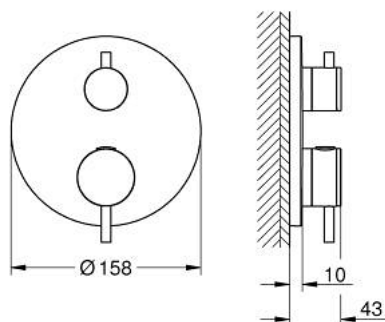

### OPIS PROIZVODA

- Colour: cool sunrise
- set za završnu instalaciju za GROHE Rapido SmartBox 35 600/35 604
- GROHE TurboStat kompaktna kartuša s termo elementom premazanim voskom
- GROHE LongLife premaz
- GROHE FastFixation nosač s pokrovom i osovinska brtva, sakriveno učvršćivanje
- metalni zidni nosač, 6° retroaktivno podešavanje
- GROHE SafeStop na 38°C
- GROHE SafeStop Plus uključen opcionalan graničnik temperature na 43°C / 46°C
- ugrađeni nepovratni ventili i filteri
- keramički zaustavni ventil, 120°
- metalne ručke
- without roughing-in set 35 600/35 604 (please order separately)
- izvedbe mlaza: izlaz B = 27 l/min izlaz C = 30 l/min