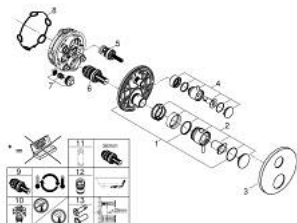

## 24 357 GL0 ATRIO TERMOSTATSKA MIJEŠALICA ZA 1 IZLJEV SA ZAUSTAVNIM VENTILOM

### OPIS PROIZVODA

- Colour: cool sunrise
- set za završnu instalaciju za GROHE Rapido SmartBox 35 600/35 604
- GROHE TurboStat kompaktna kartuša s termo elementom premazanim voskom
- GROHE LongLife premaz
- GROHE FastFixation nosač s pokrovom i osovinska brtva, sakriveno učvršćivanje
- metalni zidni nosač, 6° retroaktivno podešavanje
- GROHE SafeStop na 38°C
- GROHE SafeStop Plus uključen opcionalan graničnik temperature na 43°C / 46°C
- ugrađeni nepovratni ventili i filteri
- keramički zaustavni ventil, 120°
- metalne ručke
- without roughing-in set 35 600/35 604 (please order separately)
- izvedbe mlaza: izlaz B = 27 l/min izlaz C = 30 l/min

### REZERVNI DIJELOVI, listopada 2021 – now

- 1: Ugradbena ploča (Br. narudžbe 49080000)
  - 2: Ručica za kontrolu temperature (Br. narudžbe 49089GL0)
  - 3: Rozeta (Br. narudžbe 49244GL0)
  - 4: shut-off handle aquadimmer (Br. narudžbe 49165GL0)
  - 5: Aquadimmer (Br. narudžbe 49084000)
  - 6: Termostatska kompaktna kartuša 3/4" (Br. narudžbe 49028000)
  - 7: Nepovratni ventil (Br. narudžbe 49085000)
  - 8: Brtva (Br. narudžbe 48360000)
  - 9: GROHE TurboStat kartuša 3/4" (Br. narudžbe 49003000)\*
  - 10: Servis stops (Br. narudžbe 1405300M)\*
  - 11: Ključ (Br. narudžbe 49059000)\*
  - 12: Kombinacija zaštite od povrata vode (EN1717) (Br. narudžbe 14055000)\*
  - 13: Univerzalan set produžetaka za dvoručne termostate, 25 mm (Br. narudžbe 14058000)\*
- \* Izborni dodaci