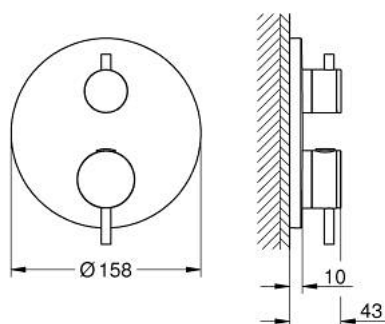

24 357 GN0 ATRIO TERMOSTATSKA MIJEŠALICA ZA 1 IZLJEV SA ZAUSTAVNIM VENTILOM

OPIS PROIZVODA

- Colour: brushed cool sunrise
- set za završnu instalaciju za GROHE Rapido SmartBox 35 600/35 604
- GROHE TurboStat kompaktna kartuša s termo elementom premazanim voskom
- GROHE LongLife premaz
- GROHE FastFixation nosač s pokrovom i osovinska brtva, sakriveno učvršćivanje
- metalni zidni nosač, 6° retroaktivno podešavanje
- GROHE SafeStop na 38°C
- GROHE SafeStop Plus uključen opcionalan graničnik temperature na 43°C / 46°C
- ugrađeni nepovratni ventili i filteri
- keramički zaustavni ventil, 120°
- metalne ručke
- without roughing-in set 35 600/35 604 (please order separately)
- izvedbe mlaza: izlaz B = 27 l/min izlaz C = 30 l/min

24 357 GN0 ATRIO TERMOSTATSKA MIJEŠALICA ZA 1 IZLJEV SA ZAUSTAVNIM VENTILOM

REZERVNI DIJELOVI, studenoga 2022 – now

- 1: Ugradbena ploča (Br. narudžbe 49080000)
 - 2: Ručica za kontrolu temperature (Br. narudžbe 49089GN0)
 - 3: escutcheon (Br. narudžbe 49244GN0)
 - 4: shut-off handle aquadimmer (Br. narudžbe 49165GN0)
 - 5: Aquadimmer (Br. narudžbe 49084000)
 - 6: Termostatska kompaktna kartuša 3/4" (Br. narudžbe 49028000)
 - 7: Nepovratni ventil (Br. narudžbe 49085000)
 - 8: Brtva (Br. narudžbe 48360000)
 - 9: GROHE TurboStat kartuša 3/4" (Br. narudžbe 49003000)*
 - 10: Servis stops (Br. narudžbe 1405300M)*
 - 11: Ključ (Br. narudžbe 49059000)*
 - 12: Kombinacija zaštite od povrata vode (EN1717) (Br. narudžbe 14055000)*
 - 13: Univerzalan set produžetaka za dvoručne termostate, 25 mm (Br. narudžbe 14058000)*
- * Izborni dodaci