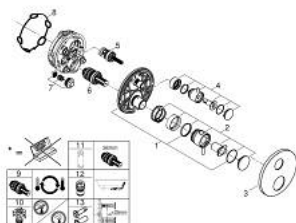

24 357 GN0 ATRIO TERMOSTATSKA MIJEŠALICA ZA 1 IZLJEV SA ZAUSTAVNIM VENTILOM

OPIS PROIZVODA

- Colour: brushed cool sunrise
- set za završnu instalaciju za GROHE Rapido SmartBox 35 600/35 604
- GROHE TurboStat kompaktna kartuša s termo elementom premazanim voskom
- GROHE LongLife premaz
- GROHE FastFixation nosač s pokrovom i osovinska brtva, sakriveno učvršćivanje
- metalni zidni nosač, 6° retroaktivno podešavanje
- GROHE SafeStop na 38°C
- GROHE SafeStop Plus uključen opcionalan graničnik temperature na 43°C / 46°C
- ugrađeni nepovratni ventili i filteri
- keramički zaustavni ventil, 120°
- metalne ručke
- without roughing-in set 35 600/35 604 (please order separately)
- izvedbe mlaza: izlaz B = 27 l/min izlaz C = 30 l/min

24 357 GN0 ATRIO TERMOSTATSKA MIJEŠALICA ZA 1 IZLJEV SA ZAUSTAVNIM VENTILOM

REZERVNI DIJELOVI, studenoga 2022 – now

- 1: Ugradbena ploča (Br. narudžbe 49080000)
 - 2: Ručica za kontrolu temperature (Br. narudžbe 49089GN0)
 - 3: escutcheon (Br. narudžbe 49244GN0)
 - 4: shut-off handle aquadimmer (Br. narudžbe 49165GN0)
 - 5: Aquadimmer (Br. narudžbe 49084000)
 - 6: Termostatska kompaktna kartuša 3/4" (Br. narudžbe 49028000)
 - 7: Nepovratni ventil (Br. narudžbe 49085000)
 - 8: Brtva (Br. narudžbe 48360000)
 - 9: GROHE TurboStat kartuša 3/4" (Br. narudžbe 49003000)*
 - 10: Servis stops (Br. narudžbe 1405300M)*
 - 11: Ključ (Br. narudžbe 49059000)*
 - 12: Kombinacija zaštite od povrata vode (EN1717) (Br. narudžbe 14055000)*
 - 13: Univerzalan set produžetaka za dvoručne termostate, 25 mm (Br. narudžbe 14058000)*
- * Izborni dodaci