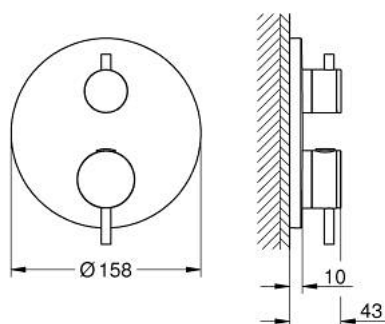

### OPIS PROIZVODA

- Colour: satin graphite
- set za završnu instalaciju za GROHE Rapido SmartBox 35 600/35 604
- GROHE TurboStat kompaktna kartuša s termo elementom premazanim voskom
- GROHE LongLife premaz
- GROHE FastFixation nosač s pokrovom i osovinska brtva, sakriveno učvršćivanje
- metalni zidni nosač, 6° retroaktivno podešavanje
- GROHE SafeStop na 38°C
- GROHE SafeStop Plus uključen opcionalan graničnik temperature na 43°C / 46°C
- ugrađeni nepovratni ventili i filteri
- keramički zaustavni ventil, 120°
- metalne ručke
- without roughing-in set 35 600/35 604 (please order separately)
- izvedbe mlaza: izlaz B = 27 l/min izlaz C = 30 l/min