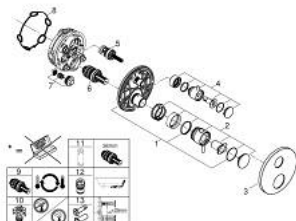

24 357 MG0 ATRIO TERMOSTATSKA MIJEŠALICA ZA 1 IZLJEV SA ZAUSTAVNIM VENTILOM

REZERVNI DIJELOVI, listopada 2022 – now

1. 1: Ugradbena ploča (Br. narudžbe 49080000)
2. 2: Ručica za kontrolu temperature (Br. narudžbe 49089MG0)
3. 3: escutcheon (Br. narudžbe 49244MG0)
4. 4: Ručica za zatvaranje, Aquadimmer (Br. narudžbe 49090MG0)
5. 5: Aquadimmer (Br. narudžbe 49084000)
6. 6: Termostatska kompaktna kartuša 3/4" (Br. narudžbe 49028000)
7. 7: Nepovratni ventil (Br. narudžbe 49085000)
8. 8: Brtva (Br. narudžbe 48360000)
9. 9: GROHE TurboStat kartuša 3/4" (Br. narudžbe 49003000)*
10. 10: Servis stops (Br. narudžbe 1405300M)*
11. 11: Ključ (Br. narudžbe 49059000)*
12. 12: Kombinacija zaštite od povrata vode (EN1717) (Br. narudžbe 14055000)*
13. 13: Univerzalan set produžetaka za dvoručne termostate, 25 mm (Br. narudžbe 14058000)*

* Izborni dodaci