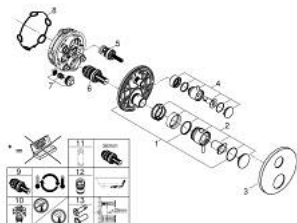

24 357 MS0 ATRIO TERMOSTATSKA MIJEŠALICA ZA 1 IZLJEV SA ZAUSTAVNIM VENTILOM

OPIS PROIZVODA

- Colour: satin steel
- set za završnu instalaciju za GROHE Rapido SmartBox 35 600/35 604
- GROHE TurboStat kompaktna kartuša s termo elementom premazanim voskom
- GROHE LongLife premaz
- GROHE FastFixation nosač s pokrovom i osovinska brtva, sakriveno učvršćivanje
- metalni zidni nosač, 6° retroaktivno podešavanje
- GROHE SafeStop na 38°C
- GROHE SafeStop Plus uključen opcionalan graničnik temperature na 43°C / 46°C
- ugrađeni nepovratni ventili i filteri
- keramički zaustavni ventil, 120°
- metalne ručke
- without roughing-in set 35 600/35 604 (please order separately)
- izvedbe mlaza: izlaz B = 27 l/min izlaz C = 30 l/min

24 357 MS0 ATRIO TERMOSTATSKA MIJEŠALICA ZA 1 IZLJEV SA ZAUSTAVNIM VENTILOM

REZERVNI DIJELOVI, listopada 2022 – now

- 1: Ugradbena ploča (Br. narudžbe 49080000)
 - 2: Ručica za kontrolu temperature (Br. narudžbe 49089MS0)
 - 3: escutcheon (Br. narudžbe 49244MS0)
 - 4: Ručica za zatvaranje, Aquadimmer (Br. narudžbe 49090MS0)
 - 5: Aquadimmer (Br. narudžbe 49084000)
 - 6: Termostatska kompaktna kartuša 3/4" (Br. narudžbe 49028000)
 - 7: Nepovratni ventil (Br. narudžbe 49085000)
 - 8: Brtva (Br. narudžbe 48360000)
 - 9: GROHE TurboStat kartuša 3/4" (Br. narudžbe 49003000)*
 - 10: Servis stops (Br. narudžbe 1405300M)*
 - 11: Ključ (Br. narudžbe 49059000)*
 - 12: Kombinacija zaštite od povrata vode (EN1717) (Br. narudžbe 14055000)*
 - 13: Univerzalan set produžetaka za dvoručne termostate, 25 mm (Br. narudžbe 14058000)*
- * Izborni dodaci