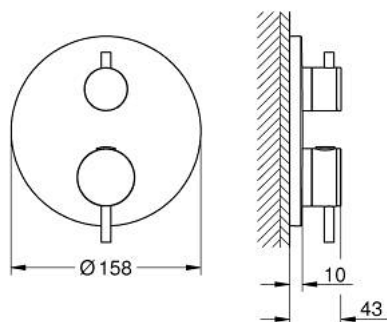

24 357 MS0 ATRIO TERMOSTATSKA MIJEŠALICA ZA 1 IZLJEV SA ZAUSTAVNIM VENTILOM

OPIS PROIZVODA

- Colour: satin steel
- set za završnu instalaciju za GROHE Rapido SmartBox 35 600/35 604
- GROHE TurboStat kompaktna kartuša s termo elementom premazanim voskom
- GROHE LongLife premaz
- GROHE FastFixation nosač s pokrovom i osovinska brtva, sakriveno učvršćivanje
- metalni zidni nosač, 6° retroaktivno podešavanje
- GROHE SafeStop na 38°C
- GROHE SafeStop Plus uključen opcionalan graničnik temperature na 43°C / 46°C
- ugrađeni nepovratni ventili i filteri
- keramički zaustavni ventil, 120°
- metalne ručke
- without roughing-in set 35 600/35 604 (please order separately)
- izvedbe mlaza: izlaz B = 27 l/min izlaz C = 30 l/min

24 357 MS0 ATRIO TERMOSTATSKA MIJEŠALICA ZA 1 IZLJEV SA ZAUSTAVNIM VENTILOM

REZERVNI DIJELOVI, listopada 2022 – now

- 1: Ugradbena ploča (Br. narudžbe 49080000)
 - 2: Ručica za kontrolu temperature (Br. narudžbe 49089MS0)
 - 3: escutcheon (Br. narudžbe 49244MS0)
 - 4: Ručica za zatvaranje, Aquadimmer (Br. narudžbe 49090MS0)
 - 5: Aquadimmer (Br. narudžbe 49084000)
 - 6: Termostatska kompaktna kartuša 3/4" (Br. narudžbe 49028000)
 - 7: Nepovratni ventil (Br. narudžbe 49085000)
 - 8: Brtva (Br. narudžbe 48360000)
 - 9: GROHE TurboStat kartuša 3/4" (Br. narudžbe 49003000)*
 - 10: Servis stops (Br. narudžbe 1405300M)*
 - 11: Ključ (Br. narudžbe 49059000)*
 - 12: Kombinacija zaštite od povrata vode (EN1717) (Br. narudžbe 14055000)*
 - 13: Univerzalan set produžetaka za dvoručne termostate, 25 mm (Br. narudžbe 14058000)*
- * Izborni dodaci