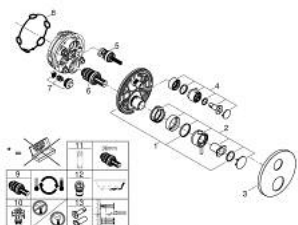

24 358 000 ATRIO TERMOSTATKA MIJEŠALICA ZA TUŠ ZA 2 IZLJEVA S INTEGRIRANIM VENTILOM ZA GAŠENJE/IZMJENIČNIM VENTILOM

OPIS PROIZVODA

- Colour: chrome
- set za završnu instalaciju za GROHE Rapido SmartBox 35 600/35 604
- GROHE TurboStat kompaktna kartuša s termo elementom premazanim voskom
- GROHE LongLife premaz
- GROHE FastFixation nosač s pokrovom i osovinska brtva, sakriveno učvršćivanje
- metalni zidni nosač, 6° retroaktivno podešavanje
- ocrtni znakovi za tuš ružu i ručni tuš
- GROHE SafeStop na 38°C
- GROHE SafeStop Plus uključen opcionalan graničnik temperature na 43°C / 46°C
- GROHE AquaDimmer, integrirani ventil za gašenje/izmjenični ventil
- metalne ručke
- without roughing-in set 35 600/35 604 (please order separately)
- izvedbe mlaza: izlaz B = 27 l/min izlaz C = 30 l/min

24 358 000 ATRIO TERMOSTATKA MIJEŠALICA ZA TUŠ ZA 2 IZLJEVA S INTEGRIRANIM VENTILOM ZA GAŠENJE/IZMJENIČNIM VENTILOM

REZERVNI DIJELOVI, listopada 2021 – now

- 1: Ugradbena ploča (Br. narudžbe 49080000)
- 2: Ručica za kontrolu temperature (Br. narudžbe 49089000)
- 3: Rozeta (Br. narudžbe 49246000)
- 4: Ručica za zatvaranje, Aquadimmer (Br. narudžbe 49090000)
- 5: Aquadimmer (Br. narudžbe 49084000)
- 6: Termostatska kompaktna kartuša 3/4" (Br. narudžbe 49028000)
- 7: Nepovratni ventil (Br. narudžbe 49085000)
- 8: Brtva (Br. narudžbe 48360000)
- 9: GROHE TurboStat kartuša 3/4" (Br. narudžbe 49003000)*
- 10: Servis stops (Br. narudžbe 1405300M)*
- 11: Ključ (Br. narudžbe 49059000)*
- 12: Kombinacija zaštite od povrata vode (EN1717) (Br. narudžbe 14055000)*
- 13: Univerzalan set produžetaka za dvoručne termostate, 25 mm (Br. narudžbe 14058000)*