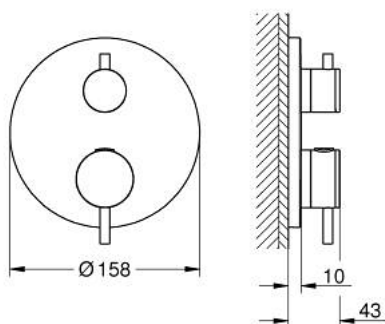

24 358 000 ATRIO TERMOSTATKA MIJEŠALICA ZA TUŠ ZA 2 IZLJEVA S INTEGRIRANIM VENTILOM ZA GAŠENJE/IZMJENIČNIM VENTILOM

OPIS PROIZVODA

- Colour: chrome
- set za završnu instalaciju za GROHE Rapido SmartBox 35 600/35 604
- GROHE TurboStat kompaktna kartuša s termo elementom premazanim voskom
- GROHE LongLife premaz
- GROHE FastFixation nosač s pokrovom i osovinska brtva, sakriveno učvršćivanje
- metalni zidni nosač, 6° retroaktivno podešavanje
- ocrtni znakovi za tuš ružu i ručni tuš
- GROHE SafeStop na 38°C
- GROHE SafeStop Plus uključen opcionalan graničnik temperature na 43°C / 46°C
- GROHE AquaDimmer, integrirani ventil za gašenje/izmjenični ventil
- metalne ručke
- without roughing-in set 35 600/35 604 (please order separately)
- izvedbe mlaza: izlaz B = 27 l/min izlaz C = 30 l/min

24 358 000 ATRIO TERMOSTATKA MIJEŠALICA ZA TUŠ ZA 2 IZLJEVA S INTEGRIRANIM VENTILOM ZA GAŠENJE/IZMJENIČNIM VENTILOM

REZERVNI DIJELOVI, listopada 2021 – now

- 1: Ugradbena ploča (Br. narudžbe 49080000)
- 2: Ručica za kontrolu temperature (Br. narudžbe 49089000)
- 3: Rozeta (Br. narudžbe 49246000)
- 4: Ručica za zatvaranje, Aquadimmer (Br. narudžbe 49090000)
- 5: Aquadimmer (Br. narudžbe 49084000)
- 6: Termostatska kompaktna kartuša 3/4" (Br. narudžbe 49028000)
- 7: Nepovratni ventil (Br. narudžbe 49085000)
- 8: Brtva (Br. narudžbe 48360000)
- 9: GROHE TurboStat kartuša 3/4" (Br. narudžbe 49003000)*
- 10: Servis stops (Br. narudžbe 1405300M)*
- 11: Ključ (Br. narudžbe 49059000)*
- 12: Kombinacija zaštite od povrata vode (EN1717) (Br. narudžbe 14055000)*
- 13: Univerzalan set produžetaka za dvoručne termostate, 25 mm (Br. narudžbe 14058000)*