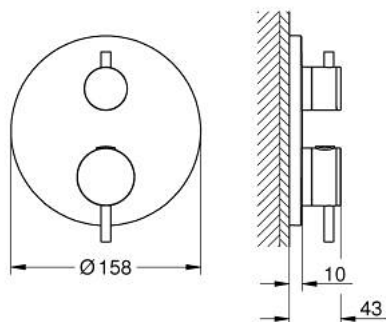

24 358 AL0 ATRIO TERMOSTATKA MIJEŠALICA ZA TUŠ ZA 2 IZLJEVA S INTEGRIRANIM VENTILOM ZA GAŠENJE/IZMJENIČNIM VENTILOM

OPIS PROIZVODA

- Colour: brushed hard graphite
- set za završnu instalaciju za GROHE Rapido SmartBox 35 600/35 604
- GROHE TurboStat kompaktna kartuša s termo elementom premazanim voskom
- GROHE LongLife premaz
- GROHE FastFixation nosač s pokrovom i osovinska brtva, sakriveno učvršćivanje
- metalni zidni nosač, 6° retroaktivno podešavanje
- ocrtni znakovi za tuš ružu i ručni tuš
- GROHE SafeStop na 38°C
- GROHE SafeStop Plus uključen opcionalan graničnik temperature na 43°C / 46°C
- GROHE AquaDimmer, integrirani ventil za gašenje/izmjenični ventil
- metalne ručke
- without roughing-in set 35 600/35 604 (please order separately)
- izvedbe mlaza: izlaz B = 27 l/min izlaz C = 30 l/min

24 358 AL0 ATRIO TERMOSTATKA MIJEŠALICA ZA TUŠ ZA 2 IZLJEVA S INTEGRIRANIM VENTILOM ZA GAŠENJE/IZMJENIČNIM VENTILOM

REZERVNI DIJELOVI, listopada 2021 – now

- 1: Ugradbena ploča (Br. narudžbe 49080000)
 - 2: Ručica za kontrolu temperature (Br. narudžbe 49089AL0)
 - 3: Rozeta (Br. narudžbe 49246AL0)
 - 4: Ručica za zatvaranje, Aquadimmer (Br. narudžbe 49090AL0)
 - 5: Aquadimmer (Br. narudžbe 49084000)
 - 6: Termostatska kompaktna kartuša 3/4" (Br. narudžbe 49028000)
 - 7: Nepovratni ventil (Br. narudžbe 49085000)
 - 8: Brtva (Br. narudžbe 48360000)
 - 9: GROHE TurboStat kartuša 3/4" (Br. narudžbe 49003000)*
 - 10: Servis stops (Br. narudžbe 1405300M)*
 - 11: Ključ (Br. narudžbe 49059000)*
 - 12: Kombinacija zaštite od povrata vode (EN1717) (Br. narudžbe 14055000)*
 - 13: Univerzalan set produžetaka za dvoručne termostate, 25 mm (Br. narudžbe 14058000)*
- * Izborni dodaci