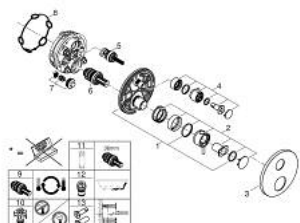

## 24 358 DA0 ATRIO TERMOSTATKA MIJEŠALICA ZA TUŠ ZA 2 IZLJEVA S INTEGRIRANIM VENTILOM ZA GAŠENJE/IZMJENIČNIM VENTILOM

### OPIS PROIZVODA

- Colour: warm sunset
- set za završnu instalaciju za GROHE Rapido SmartBox 35 600/35 604
- GROHE TurboStat kompaktna kartuša s termo elementom premazanim voskom
- GROHE LongLife premaz
- GROHE FastFixation nosač s pokrovom i osovinska brtva, sakriveno učvršćivanje
- metalni zidni nosač, 6° retroaktivno podešavanje
- ocrtni znakovi za tuš ružu i ručni tuš
- GROHE SafeStop na 38°C
- GROHE SafeStop Plus uključen opcionalan graničnik temperature na 43°C / 46°C
- GROHE AquaDimmer, integrirani ventil za gašenje/izmjenični ventil
- metalne ručke
- without roughing-in set 35 600/35 604 (please order separately)
- izvedbe mlaza: izlaz B = 27 l/min izlaz C = 30 l/min