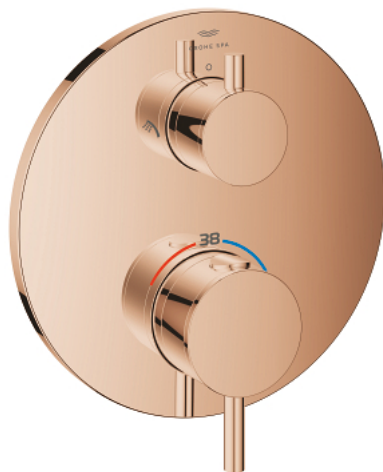

## 24 358 DA0 ATRIO TERMOSTATKA MIJEŠALICA ZA TUŠ ZA 2 IZLJEVA S INTEGRIRANIM VENTILOM ZA GAŠENJE/IZMJENIČNIM VENTILOM

### OPIS PROIZVODA

- Colour: warm sunset
- set za završnu instalaciju za GROHE Rapido SmartBox 35 600/35 604
- GROHE TurboStat kompaktna kartuša s termo elementom premazanim voskom
- GROHE LongLife premaz
- GROHE FastFixation nosač s pokrovom i osovinska brtva, sakriveno učvršćivanje
- metalni zidni nosač, 6° retroaktivno podešavanje
- ocrtni znakovi za tuš ružu i ručni tuš
- GROHE SafeStop na 38°C
- GROHE SafeStop Plus uključen opcionalan graničnik temperature na 43°C / 46°C
- GROHE AquaDimmer, integrirani ventil za gašenje/izmjenični ventil
- metalne ručke
- without roughing-in set 35 600/35 604 (please order separately)
- izvedbe mlaza: izlaz B = 27 l/min izlaz C = 30 l/min