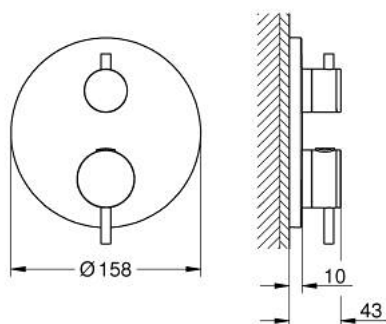

### OPIS PROIZVODA

- Colour: warm sunset
- set za završnu instalaciju za GROHE Rapido SmartBox 35 600/35 604
- GROHE TurboStat kompaktna kartuša s termo elementom premazanim voskom
- GROHE LongLife premaz
- GROHE FastFixation nosač s pokrovom i osovinska brtva, sakriveno učvršćivanje
- metalni zidni nosač, 6° retroaktivno podešavanje
- ocrtni znakovi za tuš ružu i ručni tuš
- GROHE SafeStop na 38°C
- GROHE SafeStop Plus uključen opcionalan graničnik temperature na 43°C / 46°C
- GROHE AquaDimmer, integrirani ventil za gašenje/izmjenični ventil
- metalne ručke
- without roughing-in set 35 600/35 604 (please order separately)
- izvedbe mlaza: izlaz B = 27 l/min izlaz C = 30 l/min