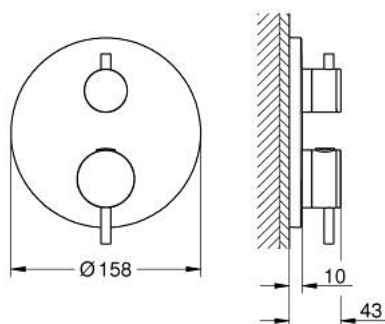

24 358 DC0 ATRIO TERMOSTATKA MIJEŠALICA ZA TUŠ ZA 2 IZLJEVA S INTEGRIRANIM VENTILOM ZA GAŠENJE/IZMJENIČNIM VENTILOM

OPIS PROIZVODA

- Colour: supersteel
- set za završnu instalaciju za GROHE Rapido SmartBox 35 600/35 604
- GROHE TurboStat kompaktna kartuša s termo elementom premazanim voskom
- GROHE LongLife premaz
- GROHE FastFixation nosač s pokrovom i osovinska brtva, sakriveno učvršćivanje
- metalni zidni nosač, 6° retroaktivno podešavanje
- ocrtni znakovi za tuš ružu i ručni tuš
- GROHE SafeStop na 38°C
- GROHE SafeStop Plus uključen opcionalan graničnik temperature na 43°C / 46°C
- GROHE AquaDimmer, integrirani ventil za gašenje/izmjenični ventil
- metalne ručke
- without roughing-in set 35 600/35 604 (please order separately)
- izvedbe mlaza: izlaz B = 27 l/min izlaz C = 30 l/min

24 358 DC0 ATRIO TERMOSTATKA MIJEŠALICA ZA TUŠ ZA 2 IZLJEVA S INTEGRIRANIM VENTILOM ZA GAŠENJE/IZMJENIČNIM VENTILOM

REZERVNI DIJELOVI, listopada 2021 – now

- 1: Ugradbena ploča (Br. narudžbe 49080000)
- 2: Ručica za kontrolu temperature (Br. narudžbe 49089DC0)
- 3: Rozeta (Br. narudžbe 49246DC0)
- 4: Ručica za zatvaranje, Aquadimmer (Br. narudžbe 49090DC0)
- 5: Aquadimmer (Br. narudžbe 49084000)
- 6: Termostatska kompaktna kartuša 3/4" (Br. narudžbe 49028000)
- 7: Nepovratni ventil (Br. narudžbe 49085000)
- 8: Brtva (Br. narudžbe 48360000)
- 9: GROHE TurboStat kartuša 3/4" (Br. narudžbe 49003000)*
- 10: Servis stops (Br. narudžbe 1405300M)*
- 11: Ključ (Br. narudžbe 49059000)*
- 12: Kombinacija zaštite od povrata vode (EN1717) (Br. narudžbe 14055000)*
- 13: Univerzalan set produžetaka za dvoručne termostate, 25 mm (Br. narudžbe 14058000)*