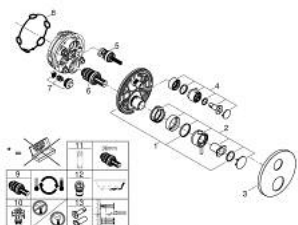

24 358 DC0 ATRIO TERMOSTATKA MIJEŠALICA ZA TUŠ ZA 2 IZLJEVA S INTEGRIRANIM VENTILOM ZA GAŠENJE/IZMJENIČNIM VENTILOM

OPIS PROIZVODA

- Colour: supersteel
- set za završnu instalaciju za GROHE Rapido SmartBox 35 600/35 604
- GROHE TurboStat kompaktna kartuša s termo elementom premazanim voskom
- GROHE LongLife premaz
- GROHE FastFixation nosač s pokrovom i osovinska brtva, sakriveno učvršćivanje
- metalni zidni nosač, 6° retroaktivno podešavanje
- ocrtni znakovi za tuš ružu i ručni tuš
- GROHE SafeStop na 38°C
- GROHE SafeStop Plus uključen opcionalan graničnik temperature na 43°C / 46°C
- GROHE AquaDimmer, integrirani ventil za gašenje/izmjenični ventil
- metalne ručke
- without roughing-in set 35 600/35 604 (please order separately)
- izvedbe mlaza: izlaz B = 27 l/min izlaz C = 30 l/min

24 358 DC0 ATRIO TERMOSTATKA MIJEŠALICA ZA TUŠ ZA 2 IZLJEVA S INTEGRIRANIM VENTILOM ZA GAŠENJE/IZMJENIČNIM VENTILOM

REZERVNI DIJELOVI, listopada 2021 – now

- 1: Ugradbena ploča (Br. narudžbe 49080000)
- 2: Ručica za kontrolu temperature (Br. narudžbe 49089DC0)
- 3: Rozeta (Br. narudžbe 49246DC0)
- 4: Ručica za zatvaranje, Aquadimmer (Br. narudžbe 49090DC0)
- 5: Aquadimmer (Br. narudžbe 49084000)
- 6: Termostatska kompaktna kartuša 3/4" (Br. narudžbe 49028000)
- 7: Nepovratni ventil (Br. narudžbe 49085000)
- 8: Brtva (Br. narudžbe 48360000)
- 9: GROHE TurboStat kartuša 3/4" (Br. narudžbe 49003000)*
- 10: Servis stops (Br. narudžbe 1405300M)*
- 11: Ključ (Br. narudžbe 49059000)*
- 12: Kombinacija zaštite od povrata vode (EN1717) (Br. narudžbe 14055000)*
- 13: Univerzalan set produžetaka za dvoručne termostate, 25 mm (Br. narudžbe 14058000)*