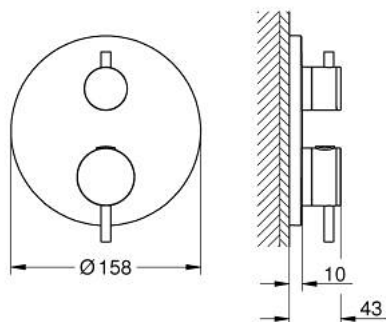

24 358 DL0 ATRIO TERMOSTATKA MIJEŠALICA ZA TUŠ ZA 2 IZLJEVA S INTEGRIRANIM VENTILOM ZA GAŠENJE/IZMJENIČNIM VENTILOM

OPIS PROIZVODA

- Colour: brushed warm sunset
- set za završnu instalaciju za GROHE Rapido SmartBox 35 600/35 604
- GROHE TurboStat kompaktna kartuša s termo elementom premazanim voskom
- GROHE LongLife premaz
- GROHE FastFixation nosač s pokrovom i osovinska brtva, sakriveno učvršćivanje
- metalni zidni nosač, 6° retroaktivno podešavanje
- ocrtni znakovi za tuš ružu i ručni tuš
- GROHE SafeStop na 38°C
- GROHE SafeStop Plus uključen opcionalan graničnik temperature na 43°C / 46°C
- GROHE AquaDimmer, integrirani ventil za gašenje/izmjenični ventil
- metalne ručke
- without roughing-in set 35 600/35 604 (please order separately)
- izvedbe mlaza: izlaz B = 27 l/min izlaz C = 30 l/min

24 358 DL0 ATRIO TERMOSTATKA MIJEŠALICA ZA TUŠ ZA 2 IZLJEVA S INTEGRIRANIM VENTILOM ZA GAŠENJE/IZMJENIČNIM VENTILOM

REZERVNI DIJELOVI, studenoga 2022 – now

- 1: Ugradbena ploča (Br. narudžbe 49080000)
- 2: Ručica za kontrolu temperature (Br. narudžbe 49089DL0)
- 3: Rozeta (Br. narudžbe 49246DL0)
- 4: Ručica za zatvaranje, Aquadimmer (Br. narudžbe 49090DL0)
- 5: Aquadimmer (Br. narudžbe 49084000)
- 6: Termostatska kompaktna kartuša 3/4" (Br. narudžbe 49028000)
- 7: Nepovratni ventil (Br. narudžbe 49085000)
- 8: Brtva (Br. narudžbe 48360000)
- 9: GROHE TurboStat kartuša 3/4" (Br. narudžbe 49003000)*
- 10: Servis stops (Br. narudžbe 1405300M)*
- 11: Ključ (Br. narudžbe 49059000)*
- 12: Kombinacija zaštite od povrata vode (EN1717) (Br. narudžbe 14055000)*
- 13: Univerzalan set produžetaka za dvoručne termostate, 25 mm (Br. narudžbe 14058000)*