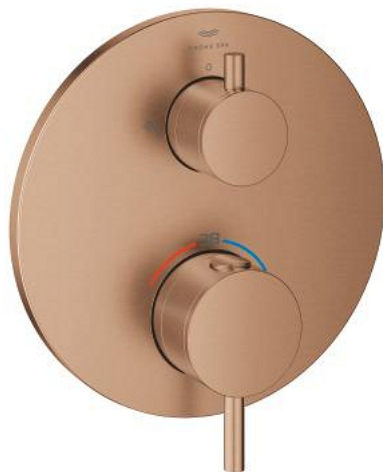

24 358 DL0 ATRIO TERMOSTATKA MIJEŠALICA ZA TUŠ ZA 2 IZLJEVA S INTEGRIRANIM VENTILOM ZA GAŠENJE/IZMJENIČNIM VENTILOM

OPIS PROIZVODA

- Colour: brushed warm sunset
- set za završnu instalaciju za GROHE Rapido SmartBox 35 600/35 604
- GROHE TurboStat kompaktna kartuša s termo elementom premazanim voskom
- GROHE LongLife premaz
- GROHE FastFixation nosač s pokrovom i osovinska brtva, sakriveno učvršćivanje
- metalni zidni nosač, 6° retroaktivno podešavanje
- ocrtni znakovi za tuš ružu i ručni tuš
- GROHE SafeStop na 38°C
- GROHE SafeStop Plus uključen opcionalan graničnik temperature na 43°C / 46°C
- GROHE AquaDimmer, integrirani ventil za gašenje/izmjenični ventil
- metalne ručke
- without roughing-in set 35 600/35 604 (please order separately)
- izvedbe mlaza: izlaz B = 27 l/min izlaz C = 30 l/min

24 358 DL0 ATRIO TERMOSTATKA MIJEŠALICA ZA TUŠ ZA 2 IZLJEVA S INTEGRIRANIM VENTILOM ZA GAŠENJE/IZMJENIČNIM VENTILOM

REZERVNI DIJELOVI, studenoga 2022 – now

- 1: Ugradbena ploča (Br. narudžbe 49080000)
- 2: Ručica za kontrolu temperature (Br. narudžbe 49089DL0)
- 3: Rozeta (Br. narudžbe 49246DL0)
- 4: Ručica za zatvaranje, Aquadimmer (Br. narudžbe 49090DL0)
- 5: Aquadimmer (Br. narudžbe 49084000)
- 6: Termostatska kompaktna kartuša 3/4" (Br. narudžbe 49028000)
- 7: Nepovratni ventil (Br. narudžbe 49085000)
- 8: Brtva (Br. narudžbe 48360000)
- 9: GROHE TurboStat kartuša 3/4" (Br. narudžbe 49003000)*
- 10: Servis stops (Br. narudžbe 1405300M)*
- 11: Ključ (Br. narudžbe 49059000)*
- 12: Kombinacija zaštite od povrata vode (EN1717) (Br. narudžbe 14055000)*
- 13: Univerzalan set produžetaka za dvoručne termostate, 25 mm (Br. narudžbe 14058000)*