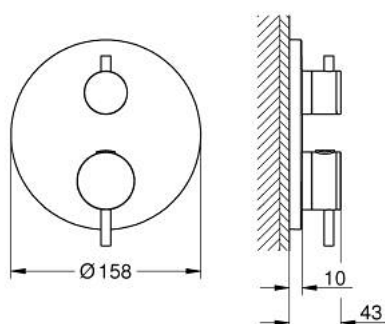

24 358 GL0 ATRIO TERMOSTATKA MIJEŠALICA ZA TUŠ ZA 2 IZLJEVA S INTEGRIRANIM VENTILOM ZA GAŠENJE/IZMJENIČNIM VENTILOM

OPIS PROIZVODA

- Colour: cool sunrise
- set za završnu instalaciju za GROHE Rapido SmartBox 35 600/35 604
- GROHE TurboStat kompaktna kartuša s termo elementom premazanim voskom
- GROHE LongLife premaz
- GROHE FastFixation nosač s pokrovom i osovinska brtva, sakriveno učvršćivanje
- metalni zidni nosač, 6° retroaktivno podešavanje
- ocrtni znakovi za tuš ružu i ručni tuš
- GROHE SafeStop na 38°C
- GROHE SafeStop Plus uključen opcionalan graničnik temperature na 43°C / 46°C
- GROHE AquaDimmer, integrirani ventil za gašenje/izmjenični ventil
- metalne ručke
- without roughing-in set 35 600/35 604 (please order separately)
- izvedbe mlaza: izlaz B = 27 l/min izlaz C = 30 l/min

24 358 GL0 ATRIO TERMOSTATKA MIJEŠALICA ZA TUŠ ZA 2 IZLJEVA S INTEGRIRANIM VENTILOM ZA GAŠENJE/IZMJENIČNIM VENTILOM

REZERVNI DIJELOVI, listopada 2021 – now

- 1: Ugradbena ploča (Br. narudžbe 49080000)
- 2: Ručica za kontrolu temperature (Br. narudžbe 49089GL0)
- 3: Rozeta (Br. narudžbe 49246GL0)
- 4: Ručica za zatvaranje, Aquadimmer (Br. narudžbe 49090GL0)
- 5: Aquadimmer (Br. narudžbe 49084000)
- 6: Termostatska kompaktna kartuša 3/4" (Br. narudžbe 49028000)
- 7: Nepovratni ventil (Br. narudžbe 49085000)
- 8: Brtva (Br. narudžbe 48360000)
- 9: GROHE TurboStat kartuša 3/4" (Br. narudžbe 49003000)*
- 10: Servis stops (Br. narudžbe 1405300M)*
- 11: Ključ (Br. narudžbe 49059000)*
- 12: Kombinacija zaštite od povrata vode (EN1717) (Br. narudžbe 14055000)*
- 13: Univerzalan set produžetaka za dvoručne termostate, 25 mm (Br. narudžbe 14058000)*