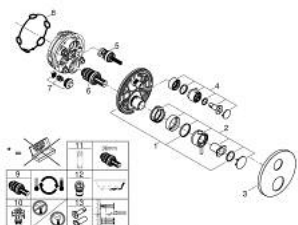

24 358 GL0 ATRIO TERMOSTATKA MIJEŠALICA ZA TUŠ ZA 2 IZLJEVA S INTEGRIRANIM VENTILOM ZA GAŠENJE/IZMJENIČNIM VENTILOM

OPIS PROIZVODA

- Colour: cool sunrise
- set za završnu instalaciju za GROHE Rapido SmartBox 35 600/35 604
- GROHE TurboStat kompaktna kartuša s termo elementom premazanim voskom
- GROHE LongLife premaz
- GROHE FastFixation nosač s pokrovom i osovinska brtva, sakriveno učvršćivanje
- metalni zidni nosač, 6° retroaktivno podešavanje
- ocrtni znakovi za tuš ružu i ručni tuš
- GROHE SafeStop na 38°C
- GROHE SafeStop Plus uključen opcionalan graničnik temperature na 43°C / 46°C
- GROHE AquaDimmer, integrirani ventil za gašenje/izmjenični ventil
- metalne ručke
- without roughing-in set 35 600/35 604 (please order separately)
- izvedbe mlaza: izlaz B = 27 l/min izlaz C = 30 l/min

24 358 GL0 ATRIO TERMOSTATKA MIJEŠALICA ZA TUŠ ZA 2 IZLJEVA S INTEGRIRANIM VENTILOM ZA GAŠENJE/IZMJENIČNIM VENTILOM

REZERVNI DIJELOVI, listopada 2021 – now

- 1: Ugradbena ploča (Br. narudžbe 49080000)
- 2: Ručica za kontrolu temperature (Br. narudžbe 49089GL0)
- 3: Rozeta (Br. narudžbe 49246GL0)
- 4: Ručica za zatvaranje, Aquadimmer (Br. narudžbe 49090GL0)
- 5: Aquadimmer (Br. narudžbe 49084000)
- 6: Termostatska kompaktna kartuša 3/4" (Br. narudžbe 49028000)
- 7: Nepovratni ventil (Br. narudžbe 49085000)
- 8: Brtva (Br. narudžbe 48360000)
- 9: GROHE TurboStat kartuša 3/4" (Br. narudžbe 49003000)*
- 10: Servis stops (Br. narudžbe 1405300M)*
- 11: Ključ (Br. narudžbe 49059000)*
- 12: Kombinacija zaštite od povrata vode (EN1717) (Br. narudžbe 14055000)*
- 13: Univerzalan set produžetaka za dvoručne termostate, 25 mm (Br. narudžbe 14058000)*