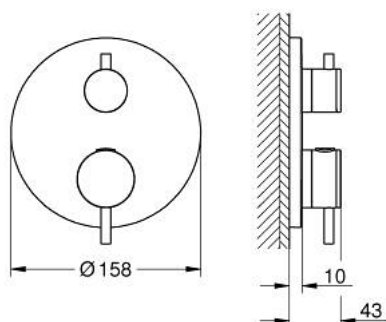

24 358 GN0 ATRIO TERMOSTATKA MIJEŠALICA ZA TUŠ ZA 2 IZLJEVA S INTEGRIRANIM VENTILOM ZA GAŠENJE/IZMJENIČNIM VENTILOM

OPIS PROIZVODA

- Colour: brushed cool sunrise
- set za završnu instalaciju za GROHE Rapido SmartBox 35 600/35 604
- GROHE TurboStat kompaktna kartuša s termo elementom premazanim voskom
- GROHE LongLife premaz
- GROHE FastFixation nosač s pokrovom i osovinska brtva, sakriveno učvršćivanje
- metalni zidni nosač, 6° retroaktivno podešavanje
- ocrtni znakovi za tuš ružu i ručni tuš
- GROHE SafeStop na 38°C
- GROHE SafeStop Plus uključen opcionalan graničnik temperature na 43°C / 46°C
- GROHE AquaDimmer, integrirani ventil za gašenje/izmjenični ventil
- metalne ručke
- without roughing-in set 35 600/35 604 (please order separately)
- izvedbe mlaza: izlaz B = 27 l/min izlaz C = 30 l/min

24 358 GN0 ATRIO TERMOSTATKA MIJEŠALICA ZA TUŠ ZA 2 IZLJEVA S INTEGRIRANIM VENTILOM ZA GAŠENJE/IZMJENIČNIM VENTILOM

REZERVNI DIJELOVI, studenoga 2022 – now

- 1: Ugradbena ploča (Br. narudžbe 49080000)
- 2: Ručica za kontrolu temperature (Br. narudžbe 49089GN0)
- 3: Rozeta (Br. narudžbe 49246GN0)
- 4: Ručica za zatvaranje, Aquadimmer (Br. narudžbe 49090GN0)
- 5: Aquadimmer (Br. narudžbe 49084000)
- 6: Termostatska kompaktna kartuša 3/4" (Br. narudžbe 49028000)
- 7: Nepovratni ventil (Br. narudžbe 49085000)
- 8: Brtva (Br. narudžbe 48360000)
- 9: GROHE TurboStat kartuša 3/4" (Br. narudžbe 49003000)*
- 10: Servis stops (Br. narudžbe 1405300M)*
- 11: Ključ (Br. narudžbe 49059000)*
- 12: Kombinacija zaštite od povrata vode (EN1717) (Br. narudžbe 14055000)*
- 13: Univerzalan set produžetaka za dvoručne termostate, 25 mm (Br. narudžbe 14058000)*