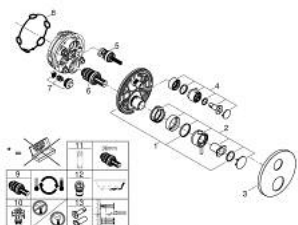

24 358 GN0 ATRIO TERMOSTATKA MIJEŠALICA ZA TUŠ ZA 2 IZLJEVA S INTEGRIRANIM VENTILOM ZA GAŠENJE/IZMJENIČNIM VENTILOM

OPIS PROIZVODA

- Colour: brushed cool sunrise
- set za završnu instalaciju za GROHE Rapido SmartBox 35 600/35 604
- GROHE TurboStat kompaktna kartuša s termo elementom premazanim voskom
- GROHE LongLife premaz
- GROHE FastFixation nosač s pokrovom i osovinska brtva, sakriveno učvršćivanje
- metalni zidni nosač, 6° retroaktivno podešavanje
- ocrtni znakovi za tuš ružu i ručni tuš
- GROHE SafeStop na 38°C
- GROHE SafeStop Plus uključen opcionalan graničnik temperature na 43°C / 46°C
- GROHE AquaDimmer, integrirani ventil za gašenje/izmjenični ventil
- metalne ručke
- without roughing-in set 35 600/35 604 (please order separately)
- izvedbe mlaza: izlaz B = 27 l/min izlaz C = 30 l/min

24 358 GN0 ATRIO TERMOSTATKA MIJEŠALICA ZA TUŠ ZA 2 IZLJEVA S INTEGRIRANIM VENTILOM ZA GAŠENJE/IZMJENIČNIM VENTILOM

REZERVNI DIJELOVI, studenoga 2022 – now

- 1: Ugradbena ploča (Br. narudžbe 49080000)
- 2: Ručica za kontrolu temperature (Br. narudžbe 49089GN0)
- 3: Rozeta (Br. narudžbe 49246GN0)
- 4: Ručica za zatvaranje, Aquadimmer (Br. narudžbe 49090GN0)
- 5: Aquadimmer (Br. narudžbe 49084000)
- 6: Termostatska kompaktna kartuša 3/4" (Br. narudžbe 49028000)
- 7: Nepovratni ventil (Br. narudžbe 49085000)
- 8: Brtva (Br. narudžbe 48360000)
- 9: GROHE TurboStat kartuša 3/4" (Br. narudžbe 49003000)*
- 10: Servis stops (Br. narudžbe 1405300M)*
- 11: Ključ (Br. narudžbe 49059000)*
- 12: Kombinacija zaštite od povrata vode (EN1717) (Br. narudžbe 14055000)*
- 13: Univerzalan set produžetaka za dvoručne termostate, 25 mm (Br. narudžbe 14058000)*