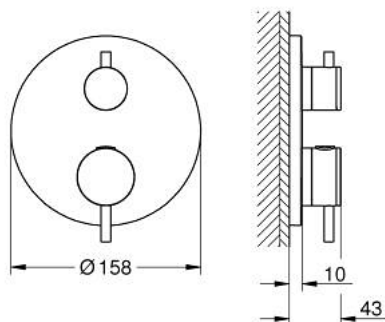

24 358 MG0 ATRIO TERMOSTATKA MIJEŠALICA ZA TUŠ ZA 2 IZLJEVA S INTEGRIRANIM VENTILOM ZA GAŠENJE/IZMJENIČNIM VENTILOM

OPIS PROIZVODA

- Colour: satin graphite
- set za završnu instalaciju za GROHE Rapido SmartBox 35 600/35 604
- GROHE TurboStat kompaktna kartuša s termo elementom premazanim voskom
- GROHE LongLife premaz
- GROHE FastFixation nosač s pokrovom i osovinska brtva, sakriveno učvršćivanje
- metalni zidni nosač, 6° retroaktivno podešavanje
- ocrtni znakovi za tuš ružu i ručni tuš
- GROHE SafeStop na 38°C
- GROHE SafeStop Plus uključen opcionalan graničnik temperature na 43°C / 46°C
- GROHE AquaDimmer, integrirani ventil za gašenje/izmjenični ventil
- metalne ručke
- without roughing-in set 35 600/35 604 (please order separately)
- izvedbe mlaza: izlaz B = 27 l/min izlaz C = 30 l/min

24 358 MG0 ATRIO TERMOSTATKA MIJEŠALICA ZA TUŠ ZA 2 IZLJEVA S INTEGRIRANIM VENTILOM ZA GAŠENJE/IZMJENIČNIM VENTILOM

REZERVNI DIJELOVI, listopada 2022 – now

- 1: Ugradbena ploča (Br. narudžbe 49080000)
- 2: Ručica za kontrolu temperature (Br. narudžbe 49089MG0)
- 3: Rozeta (Br. narudžbe 49246MG0)
- 4: Ručica za zatvaranje, Aquadimmer (Br. narudžbe 49090MG0)
- 5: Aquadimmer (Br. narudžbe 49084000)
- 6: Termostatska kompaktna kartuša 3/4" (Br. narudžbe 49028000)
- 7: Nepovratni ventil (Br. narudžbe 49085000)
- 8: Brtva (Br. narudžbe 48360000)
- 9: GROHE TurboStat kartuša 3/4" (Br. narudžbe 49003000)*
- 10: Servis stops (Br. narudžbe 1405300M)*
- 11: Ključ (Br. narudžbe 49059000)*
- 12: Kombinacija zaštite od povrata vode (EN1717) (Br. narudžbe 14055000)*
- 13: Univerzalan set produžetaka za dvoručne termostate, 25 mm (Br. narudžbe 14058000)*