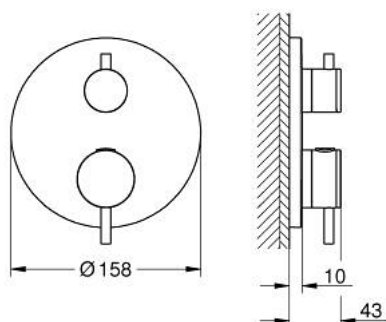

### OPIS PROIZVODA

- Colour: satin steel
- set za završnu instalaciju za GROHE Rapido SmartBox 35 600/35 604
- GROHE TurboStat kompaktna kartuša s termo elementom premazanim voskom
- GROHE LongLife premaz
- GROHE FastFixation nosač s pokrovom i osovinska brtva, sakriveno učvršćivanje
- metalni zidni nosač, 6° retroaktivno podešavanje
- ocrtni znakovi za tuš ružu i ručni tuš
- GROHE SafeStop na 38°C
- GROHE SafeStop Plus uključen opcionalan graničnik temperature na 43°C / 46°C
- GROHE AquaDimmer, integrirani ventil za gašenje/izmjenični ventil
- metalne ručke
- without roughing-in set 35 600/35 604 (please order separately)
- izvedbe mlaza: izlaz B = 27 l/min izlaz C = 30 l/min