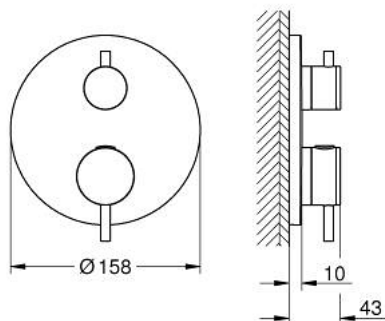

### OPIS PROIZVODA

- Colour: chrome
- set za završnu instalaciju za GROHE Rapido SmartBox 35 600/35 604
- GROHE TurboStat kompaktna kartuša s termo elementom premazanim voskom
- GROHE LongLife premaz
- GROHE FastFixation nosač s pokrovom i osovinska brtva, sakriveno učvršćivanje
- metalni zidni nosač, 6° retroaktivno podešavanje
- ocrtni znakovi za tuš i kadu
- GROHE SafeStop na 38°C
- GROHE SafeStop Plus uključen opcionalan graničnik temperature na 43°C / 46°C
- GROHE AquaDimmer, integrirani ventil za gašenje/izmjenični ventil
- metalne ručke
- without roughing-in set 35 600/35 604 (please order separately)
- izvedbe mlaza: izlaz B = 27 l/min izlaz C = 30 l/min