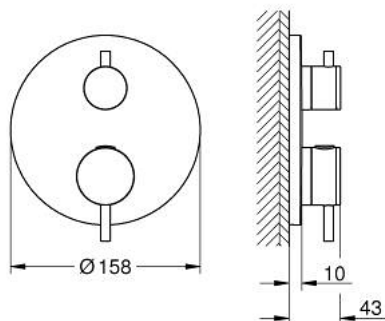

24 359 AL0 ATRIO TERMOSTATSKA MIJEŠALICA ZA KADU ZA 2 IZLJEVA S INTEGRIRANIM VENTILOM ZA GAŠENJE/IZMJENIČNIM VENTILOM

OPIS PROIZVODA

- Colour: brushed hard graphite
- set za završnu instalaciju za GROHE Rapido SmartBox 35 600/35 604
- GROHE TurboStat kompaktna kartuša s termo elementom premazanim voskom
- GROHE LongLife premaz
- GROHE FastFixation nosač s pokrovom i osovinska brtva, sakriveno učvršćivanje
- metalni zidni nosač, 6° retroaktivno podešavanje
- ocrtni znakovi za tuš i kadu
- GROHE SafeStop na 38°C
- GROHE SafeStop Plus uključen opcionalan graničnik temperature na 43°C / 46°C
- GROHE AquaDimmer, integrirani ventil za gašenje/izmjenični ventil
- metalne ručke
- without roughing-in set 35 600/35 604 (please order separately)
- izvedbe mlaza: izlaz B = 27 l/min izlaz C = 30 l/min

24 359 AL0 ATRIO TERMOSTATSKA MIJEŠALICA ZA KADU ZA 2 IZLJEVA S INTEGRIRANIM VENTILOM ZA GAŠENJE/IZMJENIČNIM VENTILOM

REZERVNI DIJELOVI, listopada 2021 – travnja 2024

- 1: Ugradbena ploča (Br. narudžbe 49080000)
- 2: Ručica za kontrolu temperature (Br. narudžbe 49089AL0)
- 3: Rozeta (Br. narudžbe 49247AL0)
- 4: Ručica za zatvaranje, Aquadimmer (Br. narudžbe 49090AL0)
- 5: Aquadimmer (Br. narudžbe 49084000)
- 6: Termostatska kompaktna kartuša 3/4" (Br. narudžbe 49028000)
- 7: Nepovratni ventil (Br. narudžbe 49085000)
- 8: Brtva (Br. narudžbe 48360000)
- 9: GROHE TurboStat kartuša 3/4" (Br. narudžbe 49003000)*
- 10: Servis stops (Br. narudžbe 1405300M)*
- 11: Ključ (Br. narudžbe 49059000)*
- 12: Kombinacija zaštite od povrata vode (EN1717) (Br. narudžbe 14055000)*
- 13: Univerzalan set produžetaka za dvoručne termostate, 25 mm (Br. narudžbe 14058000)*