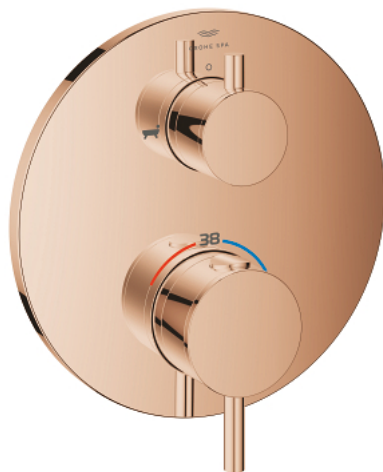

24 359 DA0 ATRIO TERMOSTATSKA MIJEŠALICA ZA KADU ZA 2 IZLJEVA S INTEGRIRANIM VENTILOM ZA GAŠENJE/IZMJENIČNIM VENTILOM

OPIS PROIZVODA

- Colour: warm sunset
- set za završnu instalaciju za GROHE Rapido SmartBox 35 600/35 604
- GROHE TurboStat kompaktna kartuša s termo elementom premazanim voskom
- GROHE LongLife premaz
- GROHE FastFixation nosač s pokrovom i osovinska brtva, sakriveno učvršćivanje
- metalni zidni nosač, 6° retroaktivno podešavanje
- ocrtani znakovi za tuš i kadu
- GROHE SafeStop na 38°C
- GROHE SafeStop Plus uključen opcionalan graničnik temperature na 43°C / 46°C
- GROHE AquaDimmer, integrirani ventil za gašenje/izmjenični ventil
- metalne ručke
- without roughing-in set 35 600/35 604 (please order separately)
- izvedbe mlaza: izlaz B = 27 l/min izlaz C = 30 l/min

24 359 DA0 ATRIO TERMOSTATSKA MIJEŠALICA ZA KADU ZA 2 IZLJEVA S INTEGRIRANIM VENTILOM ZA GAŠENJE/IZMJENIČNIM VENTILOM

REZERVNI DIJELOVI, listopada 2021 – travnja 2024

- 1: Ugradbena ploča (Br. narudžbe 49080000)
 - 2: Ručica za kontrolu temperature (Br. narudžbe 49089DA0)
 - 3: Rozeta (Br. narudžbe 49247DA0)
 - 4: Ručica za zatvaranje, Aquadimmer (Br. narudžbe 49090DA0)
 - 5: Aquadimmer (Br. narudžbe 49084000)
 - 6: Termostatska kompaktna kartuša 3/4" (Br. narudžbe 49028000)
 - 7: Nepovratni ventil (Br. narudžbe 49085000)
 - 8: Brtva (Br. narudžbe 48360000)
 - 9: GROHE TurboStat kartuša 3/4" (Br. narudžbe 49003000)*
 - 10: Servis stops (Br. narudžbe 1405300M)*
 - 11: Ključ (Br. narudžbe 49059000)*
 - 12: Kombinacija zaštite od povrata vode (EN1717) (Br. narudžbe 14055000)*
 - 13: Univerzalan set produžetaka za dvoručne termostate, 25 mm (Br. narudžbe 14058000)*
- * Izborni dodaci