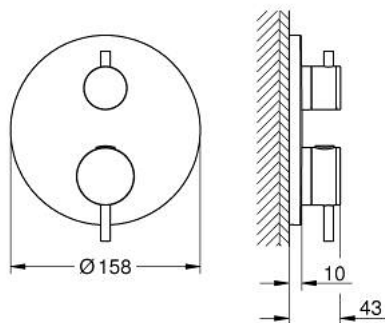

24 359 DA0 ATRIO TERMOSTATSKA MIJEŠALICA ZA KADU ZA 2 IZLJEVA S INTEGRIRANIM VENTILOM ZA GAŠENJE/IZMJENIČNIM VENTILOM

OPIS PROIZVODA

- Colour: warm sunset
- set za završnu instalaciju za GROHE Rapido SmartBox 35 600/35 604
- GROHE TurboStat kompaktna kartuša s termo elementom premazanim voskom
- GROHE LongLife premaz
- GROHE FastFixation nosač s pokrovom i osovinska brtva, sakriveno učvršćivanje
- metalni zidni nosač, 6° retroaktivno podešavanje
- ocrtani znakovi za tuš i kadu
- GROHE SafeStop na 38°C
- GROHE SafeStop Plus uključen opcionalan graničnik temperature na 43°C / 46°C
- GROHE AquaDimmer, integrirani ventil za gašenje/izmjenični ventil
- metalne ručke
- without roughing-in set 35 600/35 604 (please order separately)
- izvedbe mlaza: izlaz B = 27 l/min izlaz C = 30 l/min

24 359 DA0 ATRIO TERMOSTATSKA MIJEŠALICA ZA KADU ZA 2 IZLJEVA S INTEGRIRANIM VENTILOM ZA GAŠENJE/IZMJENIČNIM VENTILOM

REZERVNI DIJELOVI, listopada 2021 – travnja 2024

- 1: Ugradbena ploča (Br. narudžbe 49080000)
 - 2: Ručica za kontrolu temperature (Br. narudžbe 49089DA0)
 - 3: Rozeta (Br. narudžbe 49247DA0)
 - 4: Ručica za zatvaranje, Aquadimmer (Br. narudžbe 49090DA0)
 - 5: Aquadimmer (Br. narudžbe 49084000)
 - 6: Termostatska kompaktna kartuša 3/4" (Br. narudžbe 49028000)
 - 7: Nepovratni ventil (Br. narudžbe 49085000)
 - 8: Brtva (Br. narudžbe 48360000)
 - 9: GROHE TurboStat kartuša 3/4" (Br. narudžbe 49003000)*
 - 10: Servis stops (Br. narudžbe 1405300M)*
 - 11: Ključ (Br. narudžbe 49059000)*
 - 12: Kombinacija zaštite od povrata vode (EN1717) (Br. narudžbe 14055000)*
 - 13: Univerzalan set produžetaka za dvoručne termostate, 25 mm (Br. narudžbe 14058000)*
- * Izborni dodaci